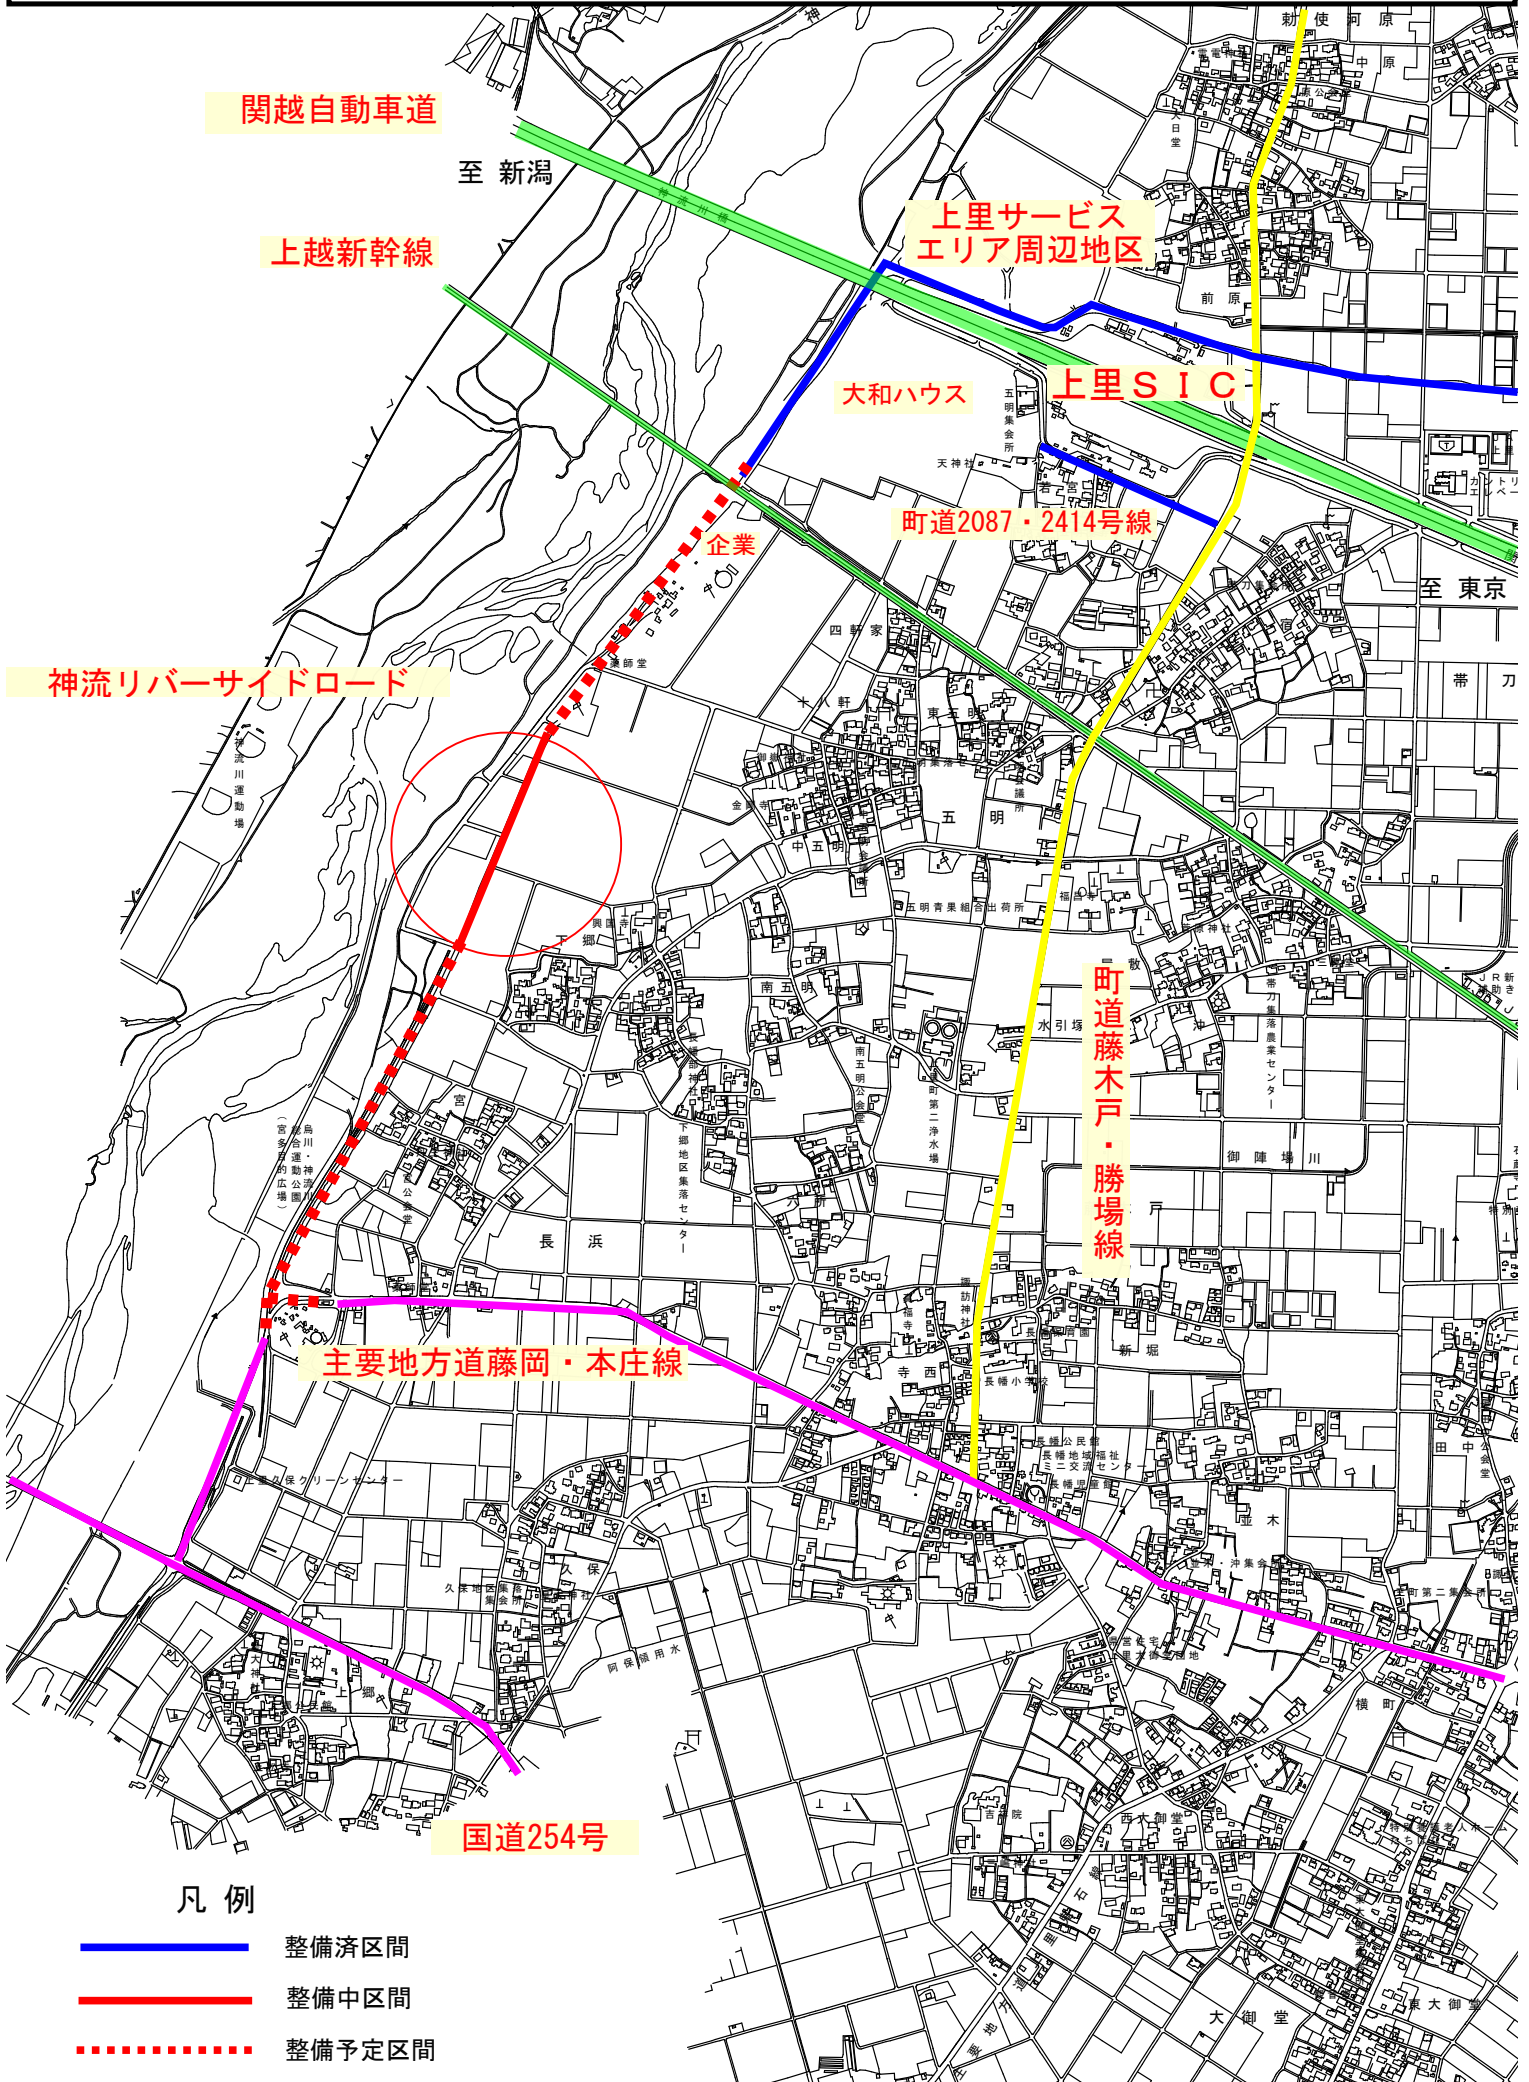

上里スマートICアクセス道路整備箇所図

凡例

- 整備済区間
- 整備中区間
- - - - 整備予定区間