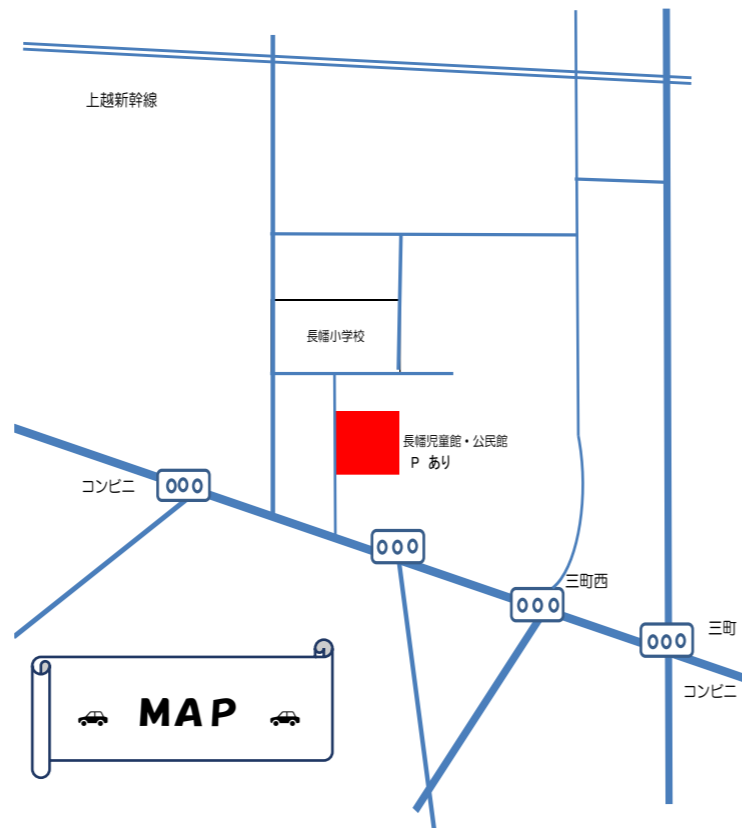

上里町子育て支援センター

こむぎっちらぶ通信

～おもちゃの紹介～

今月紹介するおもちゃは、大人気のキッチンセットです!  
温かみのある木製のキッチンが、2台あります。  
もちろん食器や食材もご用意しております。  
ぜひ遊びに来てくださいね!

上里町マスコットキャラクター  
こむぎっち

☆ お問い合わせ ☆  
〒369-0316  
児玉郡上里町大字長浜 977 番地 1  
( 長幡児童館内 )  
TEL 0495-35-3541