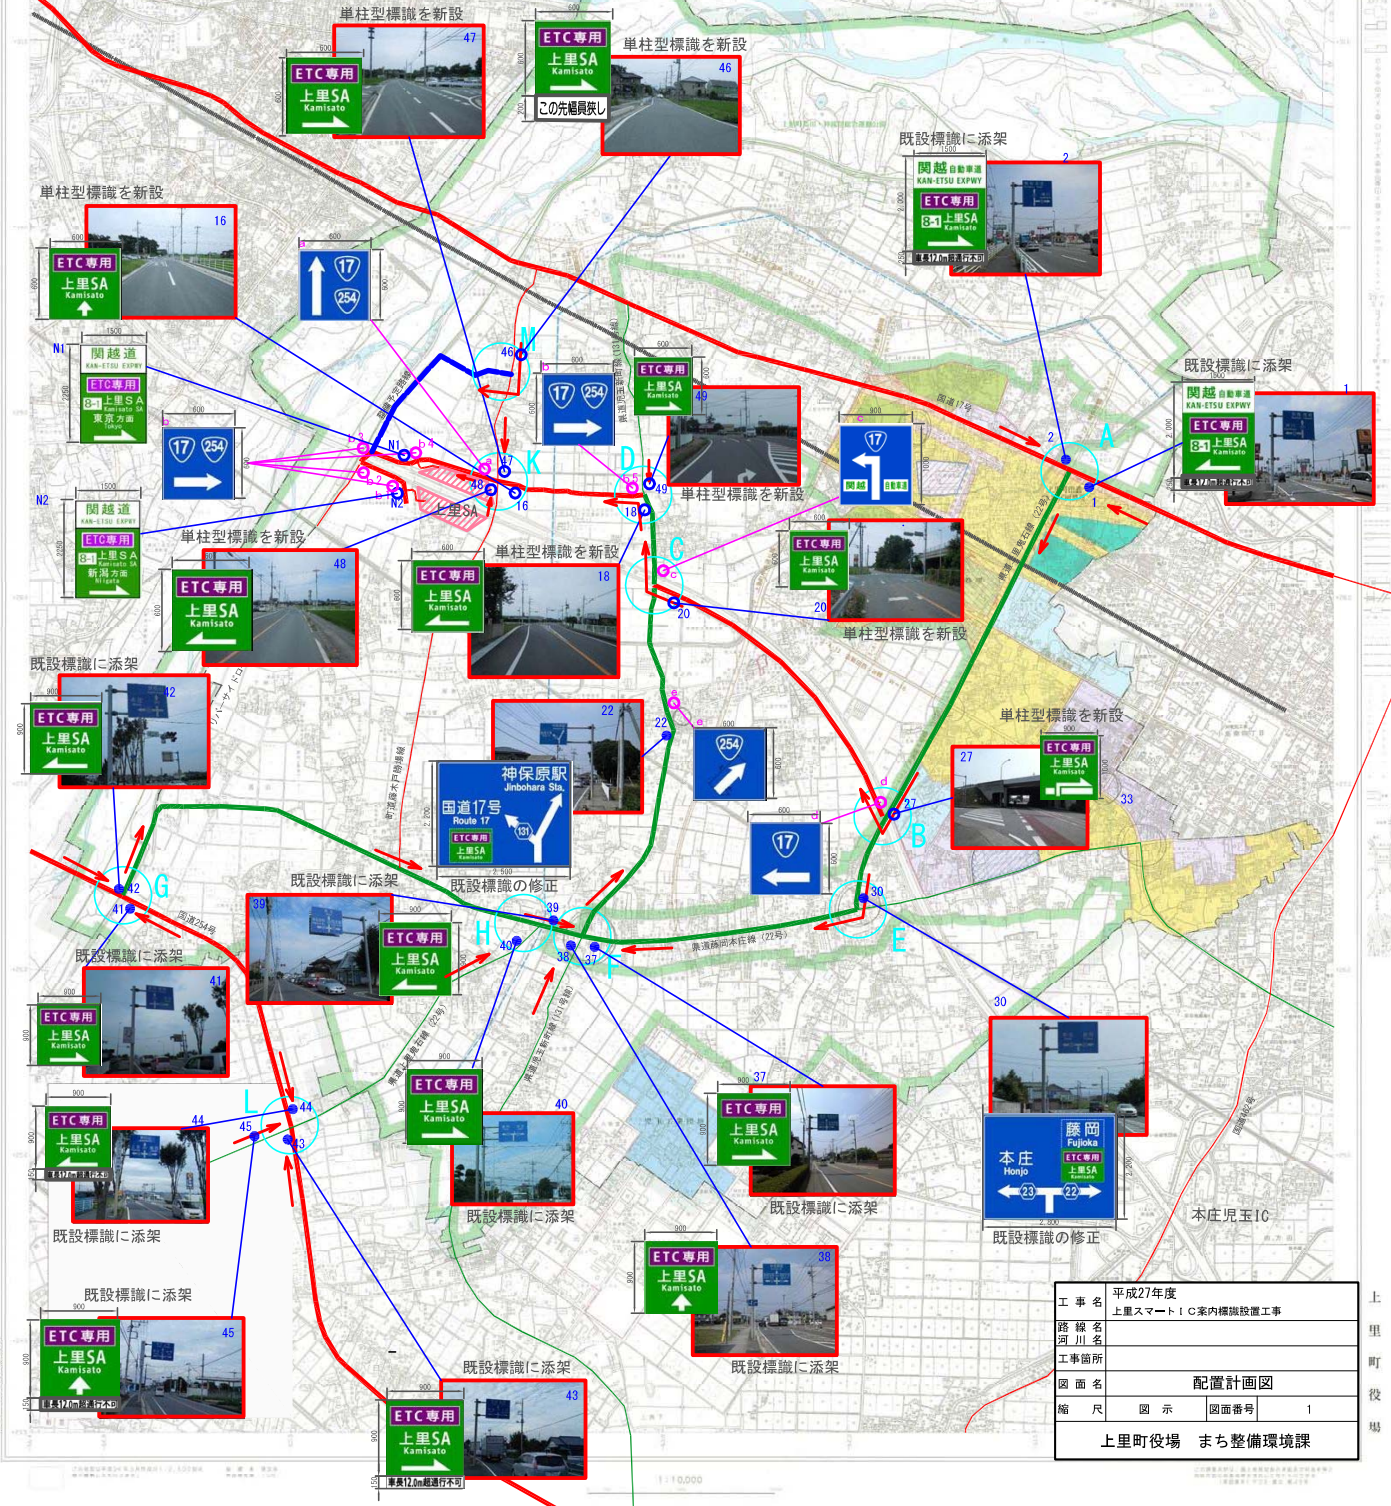

上里スマートIC案内標識配置計画図

1:10,000

種別	箇所	標識サイズ
既設標識添架	11	(2ヶ所) (3ヶ所) (6ヶ所)
単柱型新設	17	(1ヶ所) (6ヶ所) (8ヶ所) (1ヶ所) (1ヶ所)
複柱式新設	2	(2ヶ所)
既設標識修正	2	(2ヶ所)

番号: 写真番号

- : 標識あり(撮影位置)
- : 標識なし(撮影位置)
- : 誘導標識設置箇所
- : 誘導ルート
- : スマートICオフ車庫案内
- ↑: いずれも単柱型(600x600)を新設

工事名	平成27年度 上里スマートIC案内標識設置工事
路線名	河川名
工事箇所	
図面名	配置計画図
縮尺	図示 図面番号 1
上里町役場 まち整備環境課	

上里町役場