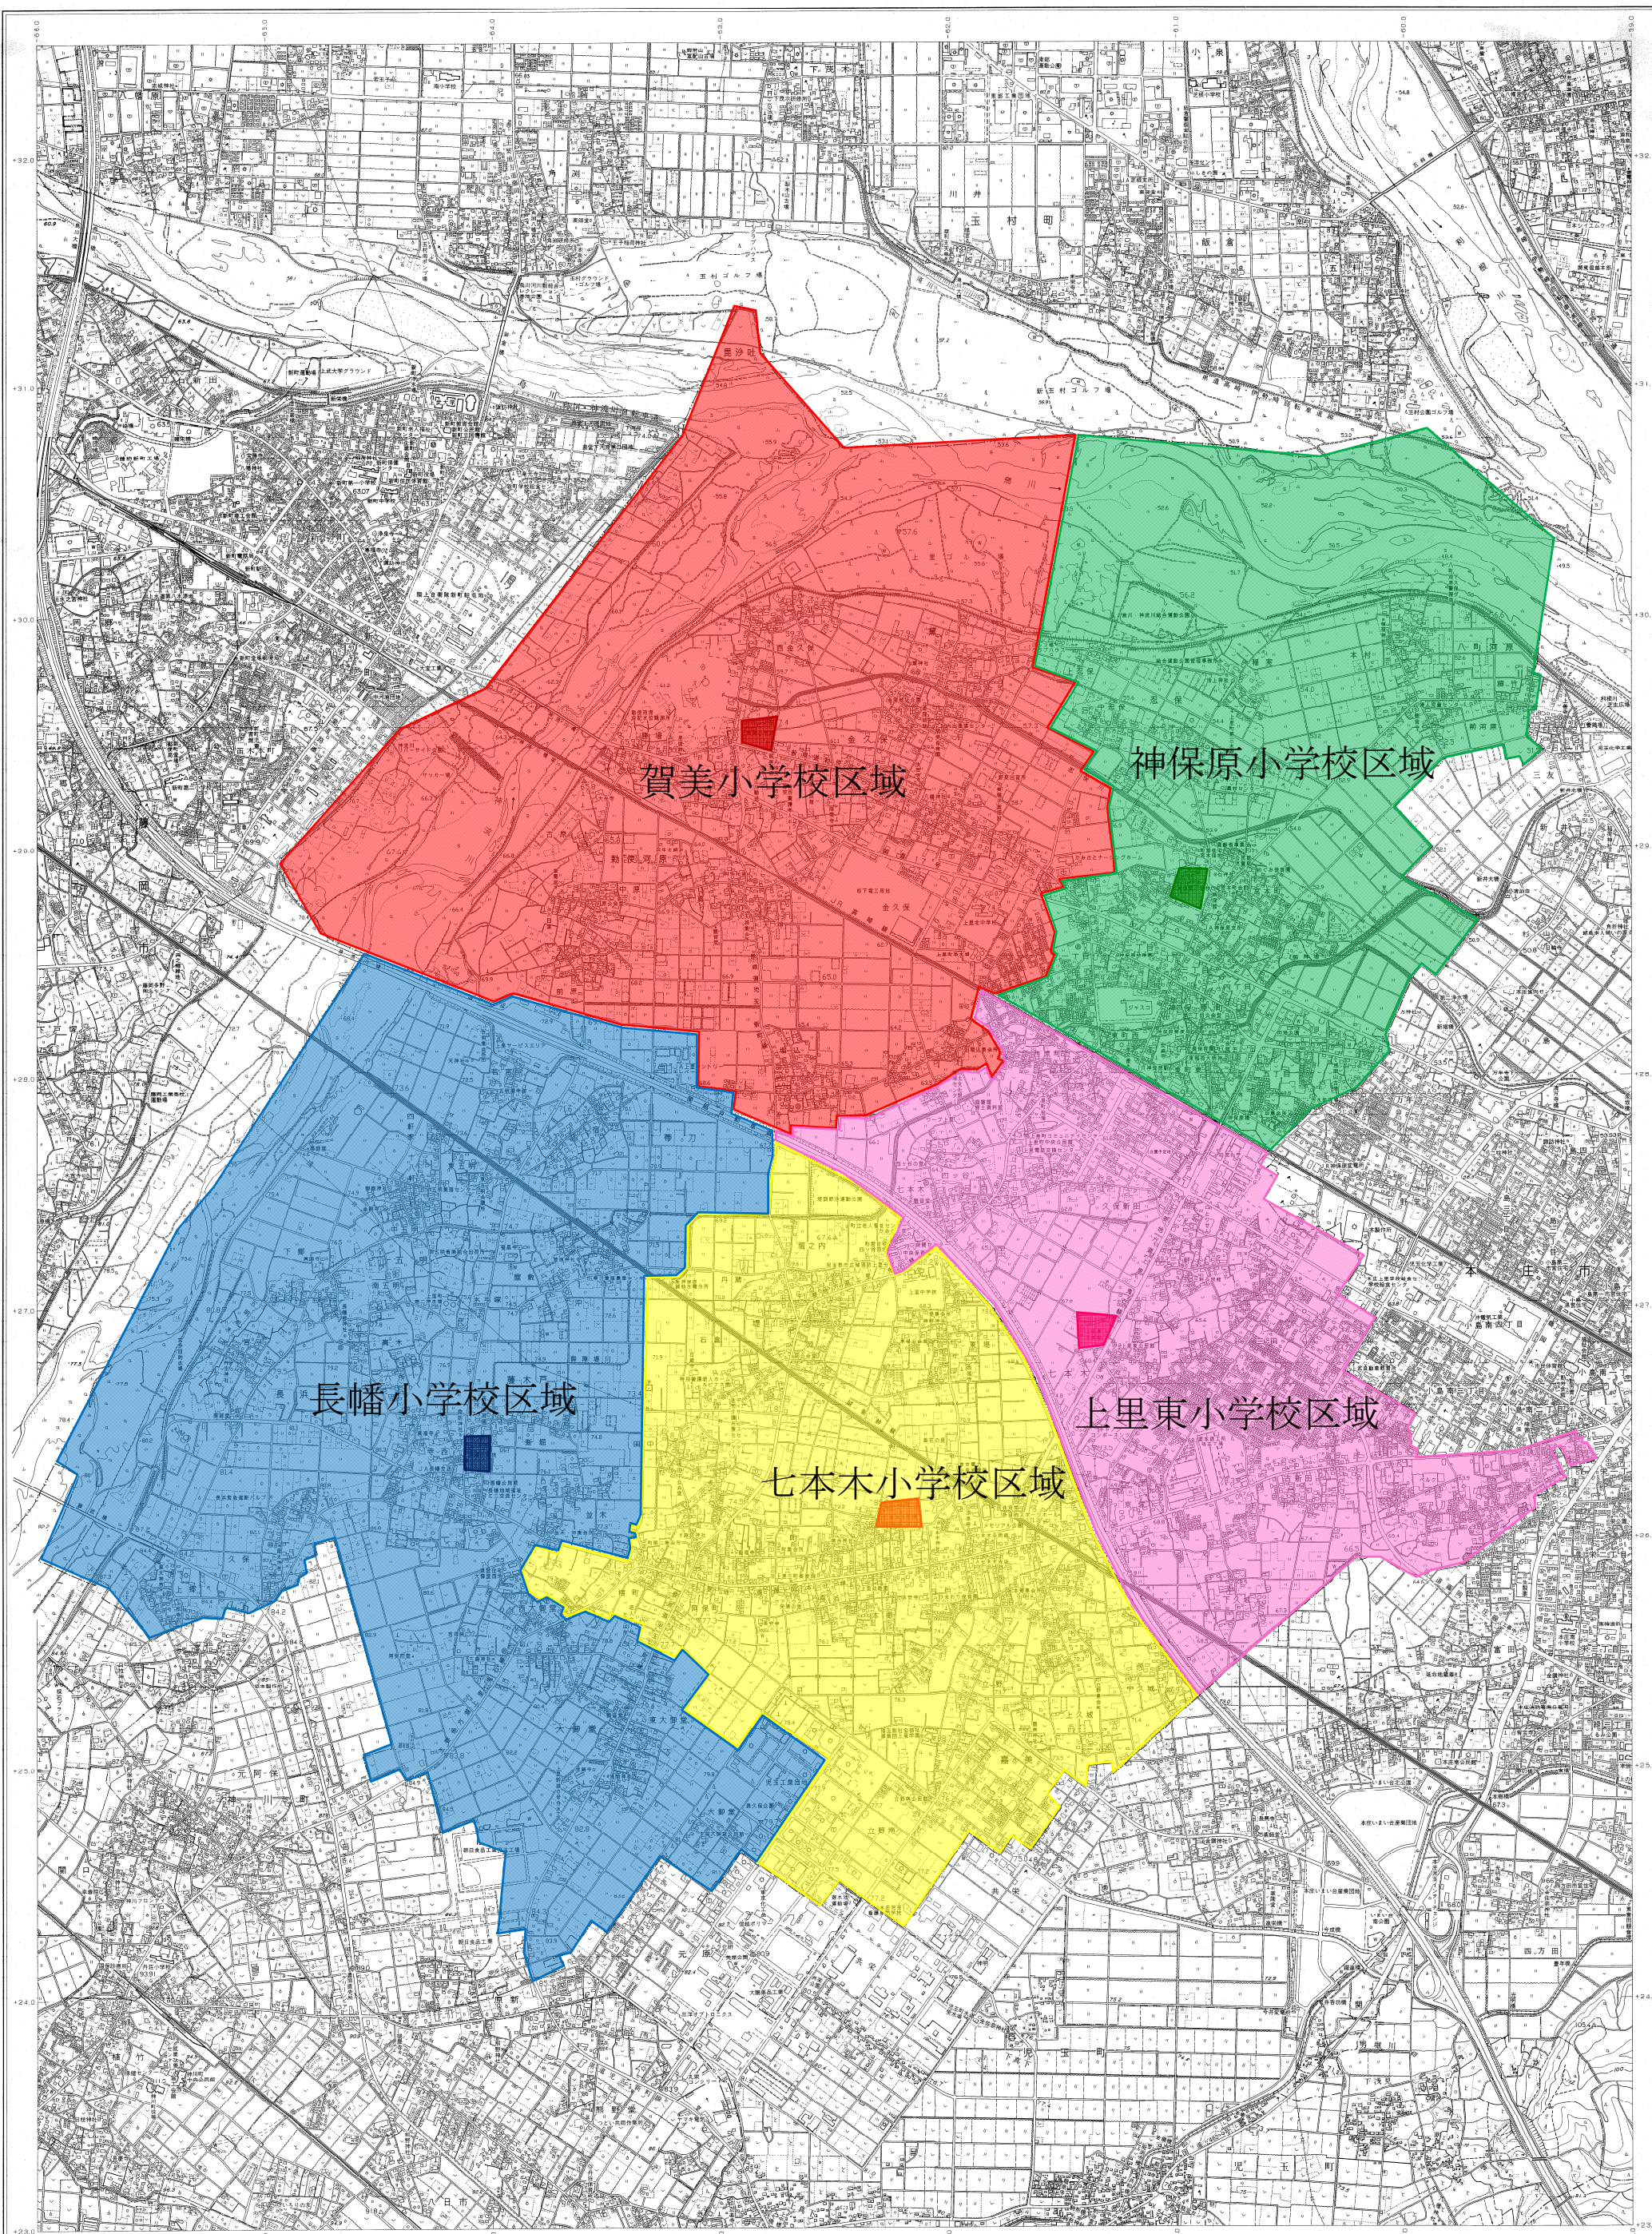

上里町全図

平成十三年十一月作成

賀美小学校区域

神保原小学校区域

長幡小学校区域

七本木小学校区域

上里東小学校区域

株式会社バスコ調製

上里町役場

この図は平成十三年十一月現在の1:2,500縮尺の縮小複製したものである。

縮尺 10m

1:10,000

この複製図は、国土院院長の承認を得て関係官署の複製権及び複製権を行使して得たものである。
(複製権) 第12 条 第30号