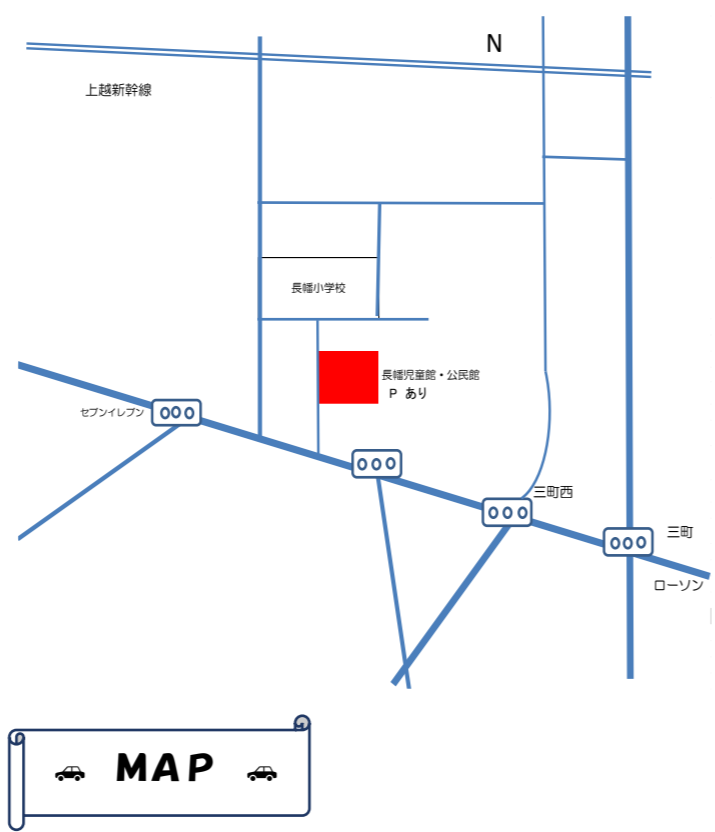

12月 上里町子育て支援センター
こむぎっちくらぶ通信

上里町マスコットキャラクター
こむぎっち

☆ お問い合わせ ☆
 〒369-0316
 児玉郡上里町大字長浜 977 番地 1
 (長幡児童館内)
 TEL 0495-35-3541

- ☆ 新型コロナウイルス感染対策のお願い ☆
- ・入館時の手指消毒、検温、マスクの着用(お子さんは可能な範囲)をお願い致します。
 - ・37.5℃以上の熱のある方や、風邪症状のある方、ご家族に体調不良の方がいる場合は、ご利用を控えて下さい。
 - ・おもちゃは、使用毎に消毒を行っております。
 - ・換気のため、窓やドアを開けております。
 - ・新型コロナウイルス感染拡大予防のため、予定が変更になる場合があります。