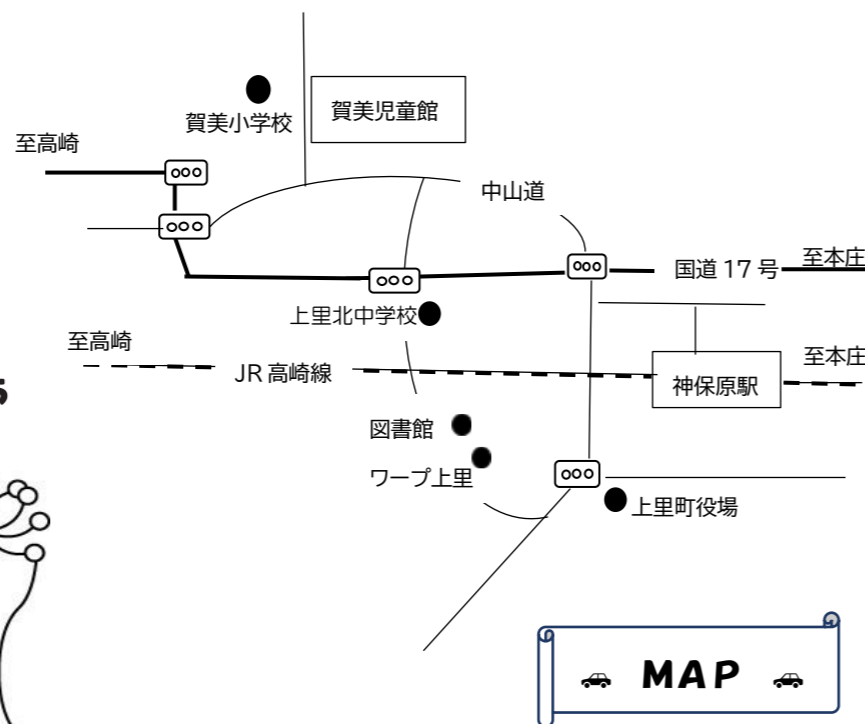

上里町子育て支援センター

こむぎっちくらぶ通信

～こむぎっちくらぶって?～

上里町で行っている子育て支援センター事業です。

毎週月・水・金の3日間、9:30～12:00/13:00～15:30の開所となっています。

予約の必要もないので、時間が空いた時にふらっと遊びに来てください!

もちろん、児童館としてのご利用も可能です。児童館は9:00～17:30の開所です。各児童館では、就学前のお子さんを対象に週1回の子育て支援ルームや、月1回のイベント(幼児教室)を行っています。詳しくは児童館職員にお尋ねください。どちらも楽しい事業を行っていますので、ぜひ遊びに来てくださいね!

☆ お問い合わせ ☆

〒369-0301

児玉郡上里町大字金久保889
(賀美児童館内)

TEL 0495-34-1100

お知らせ

こむぎっくらは賀美児童館に移転しましたが、長幡児童館では子育て支援ルーム等今まで通り行っています。皆さんの来館をお待ちしています。

☆わくわくタイム☆ ※水曜日

6/7(水) 10:30~
《おもちゃ作り》うさぎの動くおもちゃ製作。