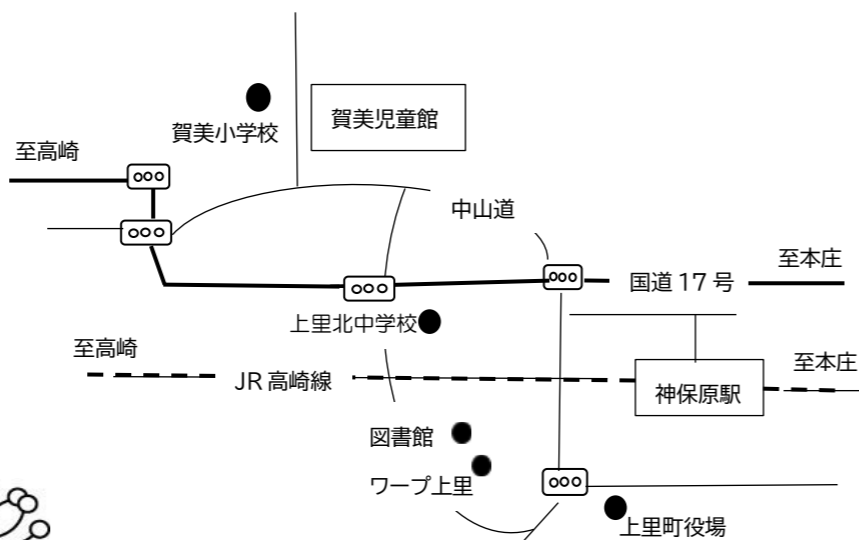

☆ お問い合わせ ☆

〒369-0301
 児玉郡上里町大字金久保889
 (賀美児童館内)
 TEL 0495-34-1100

お知らせ

こびぎっくらは賀美児童館に移転しましたが、長幡児童館では子育て支援ルーム等今まで通り行っています。皆さんの来館をお待ちしています。

☆わくわくタイム☆ ※水曜日

7/5(水) 10:30~
《七夕制作》かわいい織り姫と彦星の飾りを作ります。

7/12(水) 10:30~
《おもちゃ作り》傘袋を使ってロケットなどを作ります。みんなで飛ばして遊みましょう。