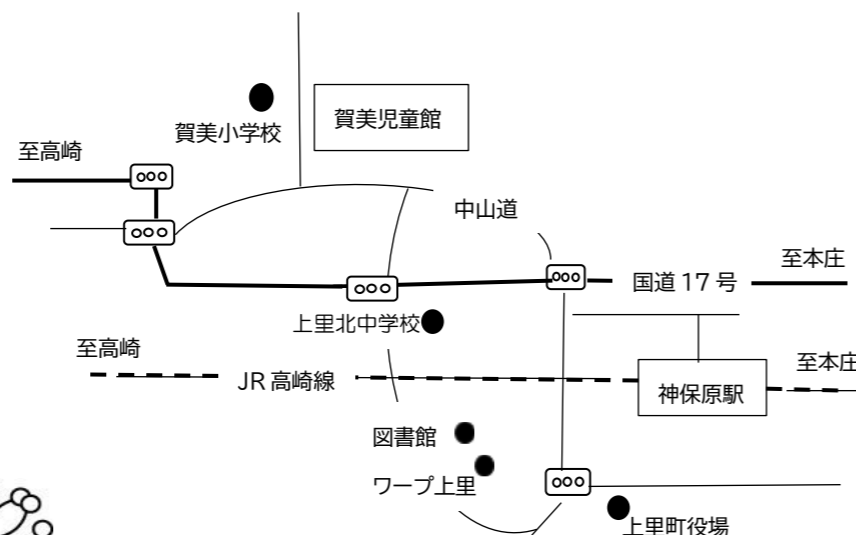

《センター利用のお約束》

- 来館時は児童館利用簿のご記入をお願いします。
- 時間を守ってご利用をお願いします。
- センター内でのお食事はできません。(水分補給や赤ちゃんのミルク、授乳は可能です。)
- お子さんから目を離さず、親子で楽しみましょう。
- 使ったおもちゃは元の場所に片付けてください。
- スマートフォン等のご利用はご遠慮ください。
- 特定の商品の販売、宗教の勧誘を目的とした利用はご遠慮ください。