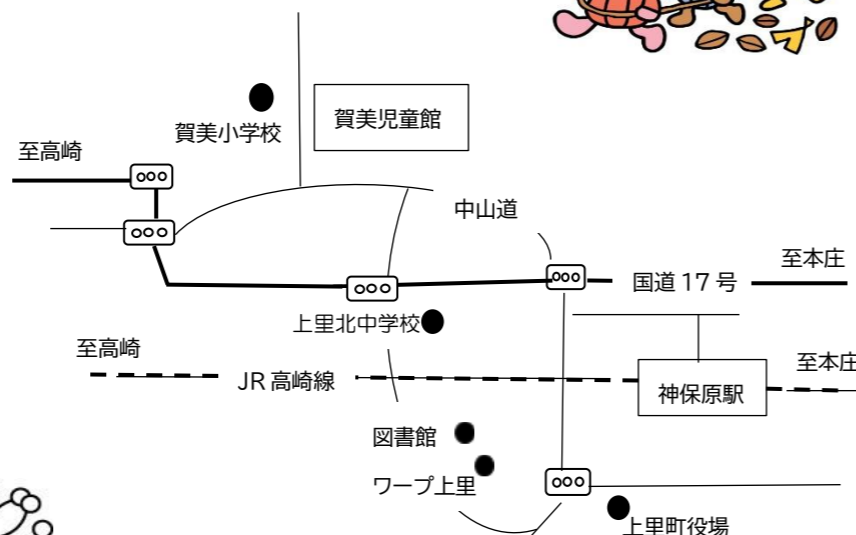

こむぎっち

☆ お問い合わせ ☆
〒369-0301
児玉郡上里町大字金久保889
(賀美児童館内)
TEL 0495-34-1100