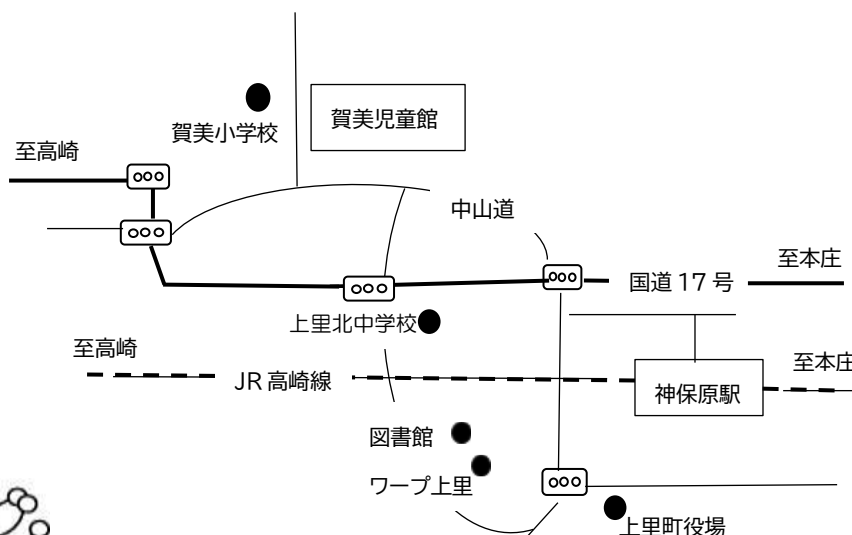

こむぎっち

☆ お問い合わせ ☆
〒369-0301
児玉郡上里町大字金久保889
(賀美児童館内)
TEL 0495-34-1100

クリスマスフォトスポット

主催：児玉郡子育て支援センター連絡協議会

12/1(金)から12/22(金)まで、クリスマスのフォトスポットを館内に設置します。サンタのこむぎっちと一緒に写真を撮りましょう！

☆わくわくタイム☆

6日(水) 10:30~
《クリスマスツリー製作》 先着15名
松ぼっくりを使ってツリーを作ります。
かわいく飾り付けましょう。