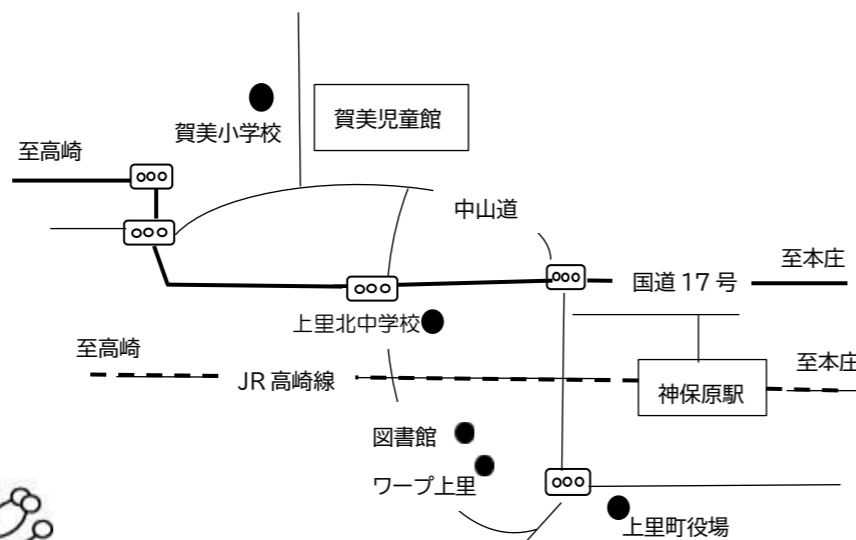

上里町子育て支援センター

こむぎっちくらぶ通信

～こむぎっちくらぶって～

上里町で行っている子育て支援センター事業です。
毎週月・水・金の3日間、9:30～12:00/13:00～15:30の開所となっています。
予約の必要もないので、時間が空いた時にふらっと遊びに来てください！

もちろん、児童館としてのご利用も可能です。児童館は9:00～17:30の開所です。
各児童館では、就学前のお子さんを対象に週1回の子育て支援ルームや、月1回のイベント(幼児教室)を行っています。詳しくは児童館職員にお尋ねください。
どちらも楽しい事業を行っていますので、ぜひ遊びに来てくださいね！

《センター利用のお約束》

- ・来館時は児童館利用簿のご記入をお願いします。
- ・時間を守ってご利用をお願いします。
- ・センター内でのお食事はできません。(水分補給や赤ちゃんのミルク、授乳は可能です。)
- ・お子さんから目を離さず、親子で楽しみましょう。
- ・使ったおもちゃは元の場所に片付けてください。
- ・スマートフォン等のご利用はご遠慮ください。
- ・特定の商品の販売、宗教の勧誘を目的とした利用はご遠慮ください。

☆ お問い合わせ ☆

〒369-0301
児玉郡上里町大字金久保889
(賀美児童館内)
TEL 0495-34-1100