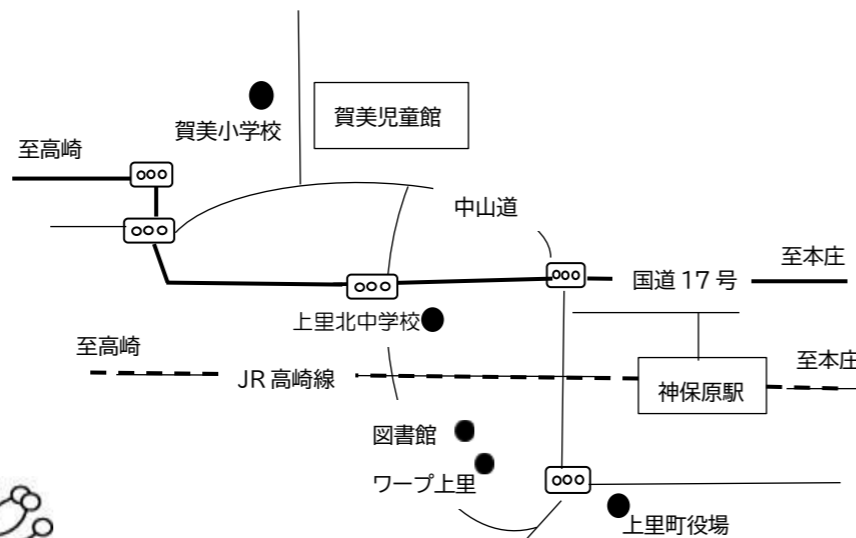

こむぎっち

☆ お問い合わせ ☆
〒369-0301
児玉郡上里町大字金久保889
(賀美児童館内)
TEL 0495-34-1100