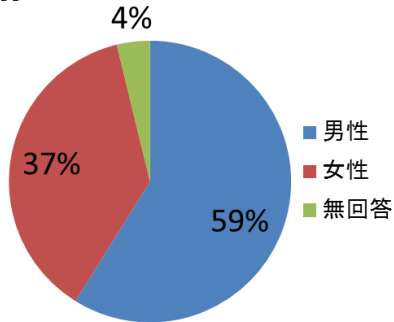

2019 上里町タウンミーティングアンケート結果

【全地区まとめ】 参加者：大人 179 人、子ども：9 人 回答数：158 件（参加者数の 88%）

1 参加者の属性

■ 性別

・男性約 6 割、女性約 4 割と男性の方が多め

■ 年齢

・「70 代」が約半数を占めた

■ お住まいの地域

・「神保原」と「七本木」が共に 3 割近く
 ・「長幡」と「賀美」は共に 1 割程度

■ 職業

・「無職」が約 4 割で最多
 ・「その他」では「区長」「農業」等の回答

2 タウンミーティングについて

■ タウンミーティングをどこで知ったか

・「広報かみさと」が最多の 5 割強

■ お連れ様

・「1 人」が最多、次点が「友人」だった。

タウンミーティング結果

■ イベントへの参加回数

- ・「初めて」が回答の7割
- ・「2回目」や「それ以上」のリピーターの方は約1割

■ 会場への主な交通手段

- ・「車」が最多の7割以上

■ イベントの総合的満足度

- ・「大変満足」と「満足」の合計が約7割
- ・「不満」は全5件

■ 同イベントが開催されたら