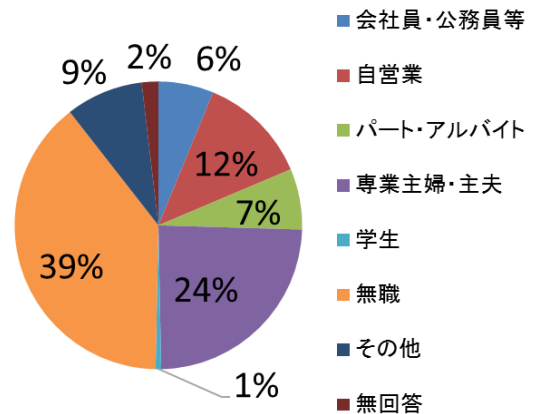

2019 上里町タウンミーティングアンケート結果

【全地区まとめ】 参加者：大人 179 人、子ども：9 人 回答数：158 件（参加者数の 88%）

1 参加者の属性

■ 性別

・男性約 6 割、女性約 4 割と男性の方が多め

■ 年齢

・「70 代」が約半数を占めた

■ お住まいの地域

・「神保原」と「七本木」が共に 3 割近く
 ・「長幡」と「賀美」は共に 1 割程度

■ 職業

・「無職」が約 4 割で最多
 ・「その他」では「区長」「農業」等の回答

2 タウンミーティングについて

■ タウンミーティングをどこで知ったか

・「広報かみさと」が最多の 5 割強

■ お連れ様

・「1 人」が最多、次点が「友人」だった。

タウンミーティング結果

■ イベントへの参加回数

- ・「初めて」が回答の7割
- ・「2回目」や「それ以上」のリピーターの方は約1割

■ 会場への主な交通手段

- ・「車」が最多の7割以上

■ イベントの総合的満足度

- ・「大変満足」と「満足」の合計が約7割
- ・「不満」は全5件

■ 同イベントが開催されたら