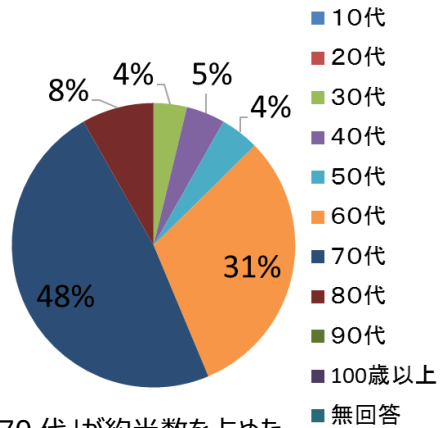

2019 上里町タウンミーティングアンケート結果

【全地区まとめ】 参加者：大人 179 人、子ども：9 人 回答数：158 件（参加者数の 88%）

1 参加者の属性

■ 性別

・男性約 6 割、女性約 4 割と男性の方が多め

■ 年齢

・「70 代」が約半数を占めた

■ お住まいの地域

・「神保原」と「七本木」が共に 3 割近く
 ・「長幡」と「賀美」は共に 1 割程度

■ 職業

・「無職」が約 4 割で最多
 ・「その他」では「区長」「農業」等の回答

2 タウンミーティングについて

■ タウンミーティングをどこで知ったか

・「広報かみさと」が最多の 5 割強

■ お連れ様

・「1 人」が最多、次点が「友人」だった。

タウンミーティング結果

■ イベントへの参加回数

- ・「初めて」が回答の7割
- ・「2回目」や「それ以上」のリピーターの方は約1割

■ 会場への主な交通手段

- ・「車」が最多の7割以上

■ イベントの総合的満足度

- ・「大変満足」と「満足」の合計が約7割
- ・「不満」は全5件

■ 同イベントが開催されたら