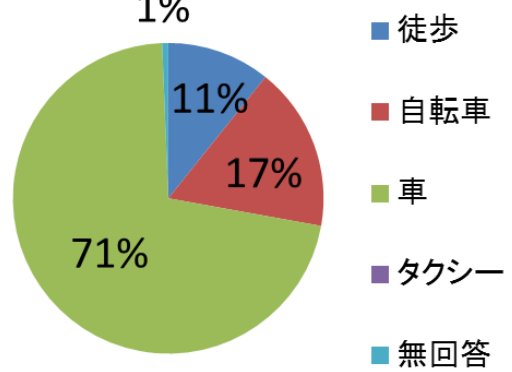

2019 上里町タウンミーティングアンケート結果

【全地区まとめ】 参加者：大人 179 人、子ども：9 人 回答数：158 件（参加者数の 88%）

1 参加者の属性

■ 性別

・男性約 6 割、女性約 4 割と男性の方が多め

■ 年齢

・「70 代」が約半数を占めた

■ お住まいの地域

・「神保原」と「七本木」が共に 3 割近く
 ・「長幡」と「賀美」は共に 1 割程度

■ 職業

・「無職」が約 4 割で最多
 ・「その他」では「区長」「農業」等の回答

2 タウンミーティングについて

■ タウンミーティングをどこで知ったか

・「広報かみさと」が最多の 5 割強

■ お連れ様

・「1 人」が最多、次点が「友人」だった。

タウンミーティング結果

■ イベントへの参加回数

- ・「初めて」が回答の7割
- ・「2回目」や「それ以上」のリピーターの方は約1割

■ 会場への主な交通手段

- ・「車」が最多の7割以上

■ イベントの総合的満足度

- ・「大変満足」と「満足」の合計が約7割
- ・「不満」は全5件

■ 同イベントが開催されたら

- ・「もう来ない」は無く、「参加したい」が約97%