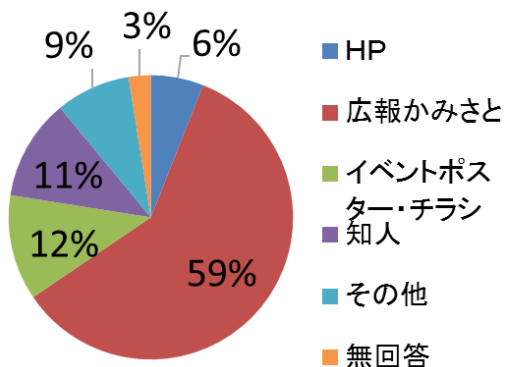

2019 上里町タウンミーティングアンケート結果

【全地区まとめ】 参加者：大人 179 人、子ども：9 人 回答数：158 件（参加者数の 88%）

1 参加者の属性

■ 性別

・男性約 6 割、女性約 4 割と男性の方が多め

■ 年齢

・「70 代」が約半数を占めた

■ お住まいの地域

・「神保原」と「七本木」が共に 3 割近く
 ・「長幡」と「賀美」は共に 1 割程度

■ 職業

・「無職」が約 4 割で最多
 ・「その他」では「区長」「農業」等の回答

2 タウンミーティングについて

■ タウンミーティングをどこで知ったか

・「広報かみさと」が最多の 5 割強

■ お連れ様

・「1 人」が最多、次点が「友人」だった。

タウンミーティング結果

■ イベントへの参加回数

- ・「初めて」が回答の7割
- ・「2回目」や「それ以上」のリピーターの方は約1割

■ 会場への主な交通手段

- ・「車」が最多の7割以上

■ イベントの総合的満足度

- ・「大変満足」と「満足」の合計が約7割
- ・「不満」は全5件

■ 同イベントが開催されたら

- ・「もう来ない」は無く、「参加したい」が約97%