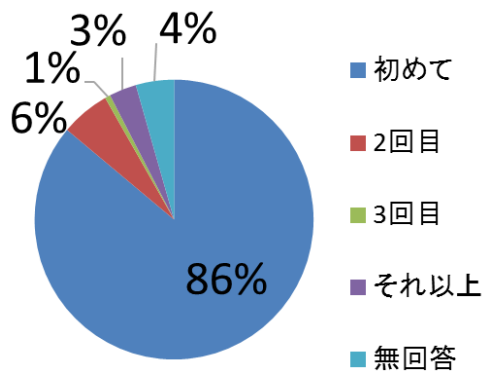

2019 上里町タウンミーティングアンケート結果

【全地区まとめ】 参加者：大人 179 人、子ども：9 人 回答数：158 件（参加者数の 88%）

1 参加者の属性

■ 性別

・男性約 6 割、女性約 4 割と男性の方が多め

■ 年齢

・「70 代」が約半数を占めた

■ お住まいの地域

・「神保原」と「七本木」が共に 3 割近く
 ・「長幡」と「賀美」は共に 1 割程度

■ 職業

・「無職」が約 4 割で最多
 ・「その他」では「区長」「農業」等の回答

2 タウンミーティングについて

■ タウンミーティングをどこで知ったか

・「広報かみさと」が最多の 5 割強

■ お連れ様

・「1 人」が最多、次点が「友人」だった。

タウンミーティング結果

■ イベントへの参加回数

- ・「初めて」が回答の7割
- ・「2回目」や「それ以上」のリピーターの方は約1割

■ 会場への主な交通手段

- ・「車」が最多の7割以上

■ イベントの総合的満足度

- ・「大変満足」と「満足」の合計が約7割
- ・「不満」は全5件

■ 同イベントが開催されたら

- ・「もう来ない」は無く、「参加したい」が約97%