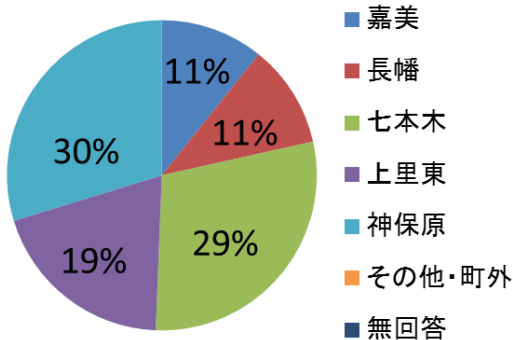

2019 上里町タウンミーティングアンケート結果

【全地区まとめ】 参加者：大人 179 人、子ども：9 人 回答数：158 件（参加者数の 88%）

1 参加者の属性

■ 性別

・男性約 6 割、女性約 4 割と男性の方が多め

■ 年齢

・「70 代」が約半数を占めた

■ お住まいの地域

・「神保原」と「七本木」が共に 3 割近く
 ・「長幡」と「賀美」は共に 1 割程度

■ 職業

・「無職」が約 4 割で最多
 ・「その他」では「区長」「農業」等の回答

2 タウンミーティングについて

■ タウンミーティングをどこで知ったか

・「広報かみさと」が最多の 5 割強

■ お連れ様

・「1 人」が最多、次点が「友人」だった。

タウンミーティング結果

■ イベントへの参加回数

- ・「初めて」が回答の7割
- ・「2回目」や「それ以上」のリピーターの方は約1割

■ 会場への主な交通手段

- ・「車」が最多の7割以上

■ イベントの総合的満足度

- ・「大変満足」と「満足」の合計が約7割
- ・「不満」は全5件

■ 同イベントが開催されたら