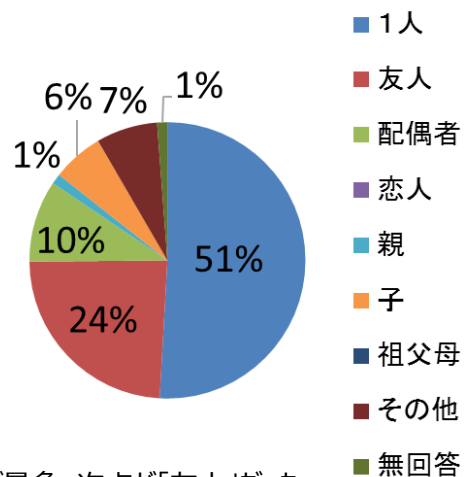

2019 上里町タウンミーティングアンケート結果

【全地区まとめ】 参加者：大人 179 人、子ども：9 人 回答数：158 件（参加者数の 88%）

1 参加者の属性

■ 性別

・男性約 6 割、女性約 4 割と男性の方が多め

■ 年齢

・「70 代」が約半数を占めた

■ お住まいの地域

・「神保原」と「七本木」が共に 3 割近く
 ・「長幡」と「賀美」は共に 1 割程度

■ 職業

・「無職」が約 4 割で最多
 ・「その他」では「区長」「農業」等の回答

2 タウンミーティングについて

■ タウンミーティングをどこで知ったか

・「広報かみさと」が最多の 5 割強

■ お連れ様

・「1 人」が最多、次点が「友人」だった。

タウンミーティング結果

■ イベントへの参加回数

- ・「初めて」が回答の7割
- ・「2回目」や「それ以上」のリピーターの方は約1割

■ 会場への主な交通手段

- ・「車」が最多の7割以上

■ イベントの総合的満足度

- ・「大変満足」と「満足」の合計が約7割
- ・「不満」は全5件

■ 同イベントが開催されたら

- ・「もう来ない」は無く、「参加したい」が約97%