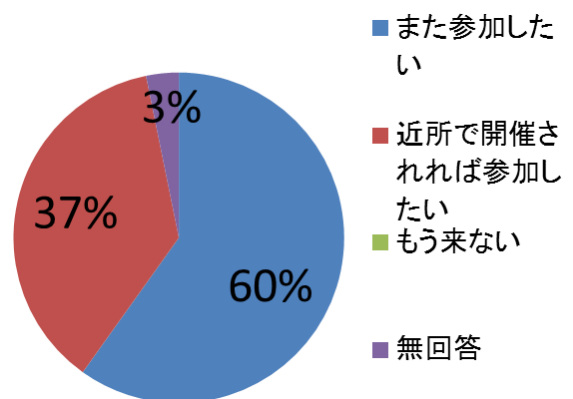

2019 上里町タウンミーティングアンケート結果

【全地区まとめ】 参加者：大人 179 人、子ども：9 人 回答数：158 件（参加者数の 88%）

1 参加者の属性

■ 性別

・男性約 6 割、女性約 4 割と男性の方が多め

■ 年齢

・「70 代」が約半数を占めた

■ お住まいの地域

・「神保原」と「七本木」が共に 3 割近く
 ・「長幡」と「賀美」は共に 1 割程度

■ 職業

・「無職」が約 4 割で最多
 ・「その他」では「区長」「農業」等の回答

2 タウンミーティングについて

■ タウンミーティングをどこで知ったか

・「広報かみさと」が最多の 5 割強

■ お連れ様

・「1 人」が最多、次点が「友人」だった。

タウンミーティング結果

■ イベントへの参加回数

- ・「初めて」が回答の7割
- ・「2回目」や「それ以上」のリピーターの方は約1割

■ 会場への主な交通手段

- ・「車」が最多の7割以上

■ イベントの総合的満足度

- ・「大変満足」と「満足」の合計が約7割
- ・「不満」は全5件

■ 同イベントが開催されたら

- ・「もう来ない」は無く、「参加したい」が約97%