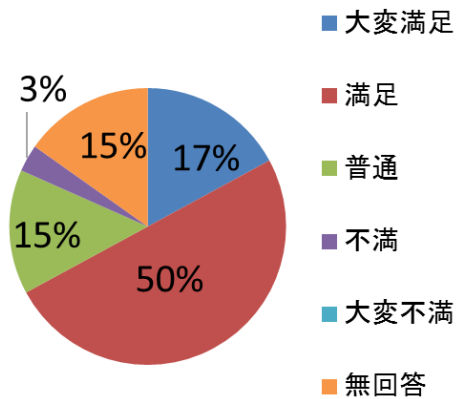

2019 上里町タウンミーティングアンケート結果

【全地区まとめ】 参加者：大人 179 人、子ども：9 人 回答数：158 件（参加者数の 88%）

1 参加者の属性

■ 性別

・男性約 6 割、女性約 4 割と男性の方が多め

■ 年齢

・「70 代」が約半数を占めた

■ お住まいの地域

・「神保原」と「七本木」が共に 3 割近く
 ・「長幡」と「賀美」は共に 1 割程度

■ 職業

・「無職」が約 4 割で最多
 ・「その他」では「区長」「農業」等の回答

2 タウンミーティングについて

■ タウンミーティングをどこで知ったか

・「広報かみさと」が最多の 5 割強

■ お連れ様

・「1 人」が最多、次点が「友人」だった。

タウンミーティング結果

■ イベントへの参加回数

- ・「初めて」が回答の7割
- ・「2回目」や「それ以上」のリピーターの方は約1割

■ 会場への主な交通手段

- ・「車」が最多の7割以上

■ イベントの総合的満足度

- ・「大変満足」と「満足」の合計が約7割
- ・「不満」は全5件

■ 同イベントが開催されたら

- ・「もう来ない」は無く、「参加したい」が約97%