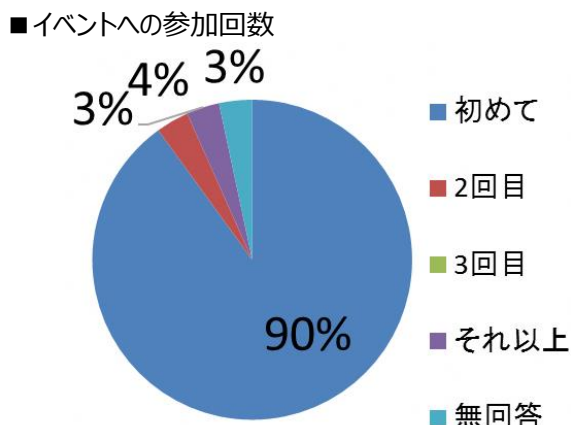

2019 上里町タウンミーティングアンケート結果

【第4回 七本木地区】 参加者：大人 31人、幼児 3人 アンケート回答数：30件

1 参加者の属性

■性別

・女性が4割超と他の地域より多め

■年齢

・「60代」が最多で約4割

■お住まいの地域

・開催地区である「七本木」が最多の8割
・神保原・上里東の参加者も

■職業

・「専業主婦・主夫」と「無職」がほぼ同率
・「その他」では「区長」等の回答が多かった

2 タウンミーティングについて

■タウンミーティングをどこで知ったか

・「広報かみさと」が最多の5割強
・「その他」は「区長会」や「町の通知」があった

■お連れ様

・「友人」が最多、次点が「1人」だった。
・「その他」で「地域の区長」と回答した方も

タウンミーティング結果

- ・「初めて」が回答の9割
- ・「2回目」「3回目」「それ以上」がそれぞれ1人

- ・「車」が最多の9割以上

- ・「満足」が最多の56%

- ・「もう来ない」は無く、「参加したい」が約9割

3 自由意見

- 四地域でのタウンミーティングを傍聴しました。各々の地域に各々の問題があり大変な事と思いました。しかし、上里町全体の為に町長を先頭に頑張っていただきたいと思ひますし、町民も、町におまかせでなく、自分達でも出来ることは協力し、実現していかなくてはと思ひました。有難うございました。（80代神保原女性、専業主婦・主夫、満足）
- 出された意見要望について、広報かみさと等で集計しPRして頂けますでしょうか。（30代七本木男性、会社員・公務員等、不満）
- 笑いヨガクラブの視察をお願いします。毎月第2・第4木曜日午前中七本木公民館（80代七本木男性、無職、大変満足）
- とても良い意見が聞けてとても勉強になりました。役員さんの意見聞きうれしかったです。（60代七本木女性、専業主婦・主夫、無回答）
- いろいろな意見をお聞き大変参考になりました。ありがとうございます。（70代上里東女性、専業主婦・主夫、大変満足）
- ①「選ばれる町…」の文書をはじめに、町長がざっと説明すべきではないか。②司会者が、小さなことでなく、