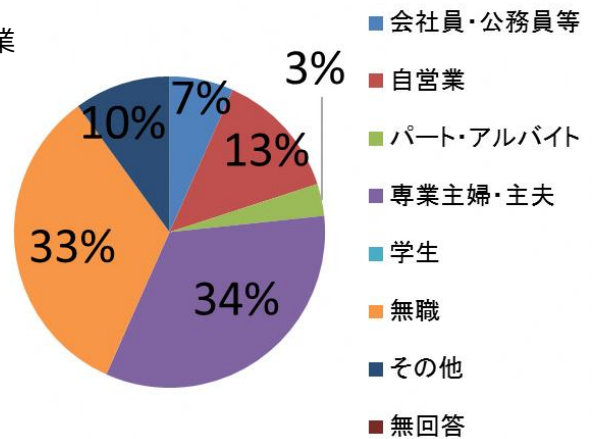

2019 上里町タウンミーティングアンケート結果

【第4回 七本木地区】 参加者：大人 31人、幼児 3人 アンケート回答数：30件

1 参加者の属性

■性別

・女性が4割超と他の地域より多め

■年齢

・「60代」が最多で約4割

■お住まいの地域

・開催地区である「七本木」が最多の8割
・神保原・上里東の参加者も

■職業

・「専業主婦・主夫」と「無職」がほぼ同率
・「その他」では「区長」等の回答が多かった

2 タウンミーティングについて

■タウンミーティングをどこで知ったか

・「広報かみさと」が最多の5割強
・「その他」は「区長会」や「町の通知」があった

■お連れ様

・「友人」が最多、次点が「1人」だった。
・「その他」で「地域の区長」と回答した方も