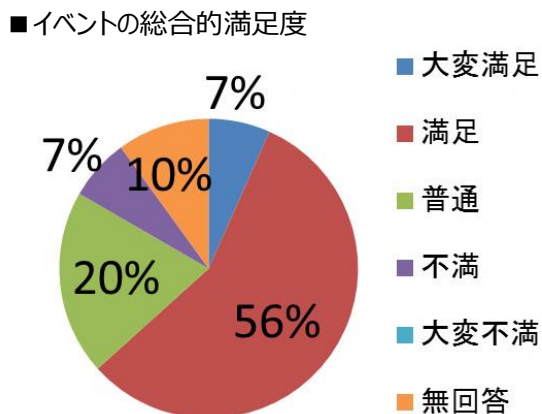

2019 上里町タウンミーティングアンケート結果

【第4回 七本木地区】 参加者：大人 31人、幼児 3人 アンケート回答数：30件

1 参加者の属性

■性別

・女性が4割超と他の地域より多め

■年齢

・「60代」が最多で約4割

■お住まいの地域

・開催地区である「七本木」が最多の8割
・神保原・上里東の参加者も

■職業

・「専業主婦・主夫」と「無職」がほぼ同率
・「その他」では「区長」等の回答が多かった

2 タウンミーティングについて

■タウンミーティングをどこで知ったか

・「広報かみさと」が最多の5割強
・「その他」は「区長会」や「町の通知」があった

■お連れ様

・「友人」が最多、次点が「1人」だった。
・「その他」で「地域の区長」と回答した方も

タウンミーティング結果

- ・「初めて」が回答の9割
- ・「2回目」「3回目」「それ以上」がそれぞれ1人

- ・「車」が最多の9割以上

- ・「満足」が最多の56%

- ・「もう来ない」は無く、「参加したい」が約9割

3 自由意見

- 四地域でのタウンミーティングを傍聴しました。各々の地域に各々の問題があり大変な事と思いました。しかし、上里町全体の為に町長を先頭に頑張っていただきたいと思ひますし、町民も、町におまかせでなく、自分達でも出来ることは協力し、実現していかなくてはと思ひました。有難うございました。（80代神保原女性、専業主婦・主夫、満足）
- 出された意見要望について、広報かみさと等で集計しPRして頂けますでしょうか。（30代七本木男性、会社員・公務員等、不満）
- 笑いヨガクラブの視察をお願いします。毎月第2・第4木曜日午前中七本木公民館（80代七本木男性、無職、大変満足）
- とても良い意見が聞けてとても勉強になりました。役員さんの意見聞きうれしかったです。（60代七本木女性、専業主婦・主夫、無回答）
- いろいろな意見をお聞き大変参考になりました。ありがとうございます。（70代上里東女性、専業主婦・主夫、大変満足）
- ①「選ばれる町…」の文書をはじめに、町長がざっと説明すべきではないか。②司会者が、小さなことでなく、