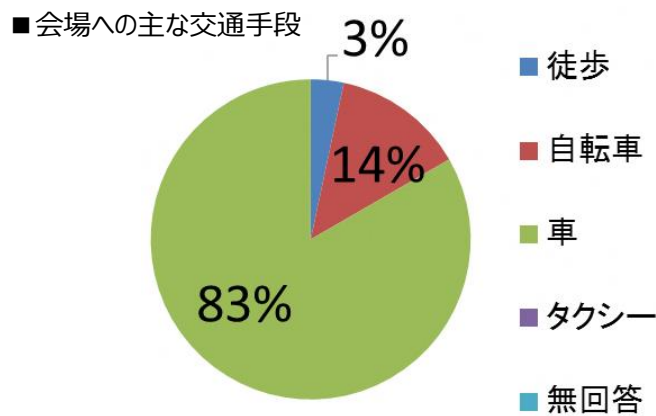

2019 上里町タウンミーティングアンケート結果

【第4回 七本木地区】 参加者：大人 31人、幼児 3人 アンケート回答数：30件

1 参加者の属性

■性別

・女性が4割超と他の地域より多め

■年齢

・「60代」が最多で約4割

■お住まいの地域

・開催地区である「七本木」が最多の8割
・神保原・上里東の参加者も

■職業

・「専業主婦・主夫」と「無職」がほぼ同率
・「その他」では「区長」等の回答が多かった

2 タウンミーティングについて

■タウンミーティングをどこで知ったか

・「広報かみさと」が最多の5割強
・「その他」は「区長会」や「町の通知」があった

■お連れ様

・「友人」が最多、次点が「1人」だった。
・「その他」で「地域の区長」と回答した方も

タウンミーティング結果

- ・「初めて」が回答の9割
- ・「2回目」「3回目」「それ以上」がそれぞれ1人

- ・「車」が最多の9割以上

- ・「満足」が最多の56%

- ・「もう来ない」は無く、「参加したい」が約9割

3 自由意見

- 四地域でのタウンミーティングを傍聴しました。各々の地域に各々の問題があり大変な事と思いました。しかし、上里町全体の為に町長を先頭に頑張っていただきたいと思ひますし、町民も、町におまかせでなく、自分達でも出来ることは協力し、実現していかなくてはと思ひました。有難うございました。（80代神保原女性、専業主婦・主夫、満足）
- 出された意見要望について、広報かみさと等で集計しPRして頂けますでしょうか。（30代七本木男性、会社員・公務員等、不満）
- 笑いヨガクラブの視察をお願いします。毎月第2・第4木曜日午前中七本木公民館（80代七本木男性、無職、大変満足）
- とても良い意見が聞けてとても勉強になりました。役員さんの意見聞きうれしかったです。（60代七本木女性、専業主婦・主夫、無回答）
- いろいろな意見をお聞き大変参考になりました。ありがとうございます。（70代上里東女性、専業主婦・主夫、大変満足）
- ①「選ばれる町…」の文書をはじめに、町長がざっと説明すべきではないか。②司会者が、小さなことでなく、