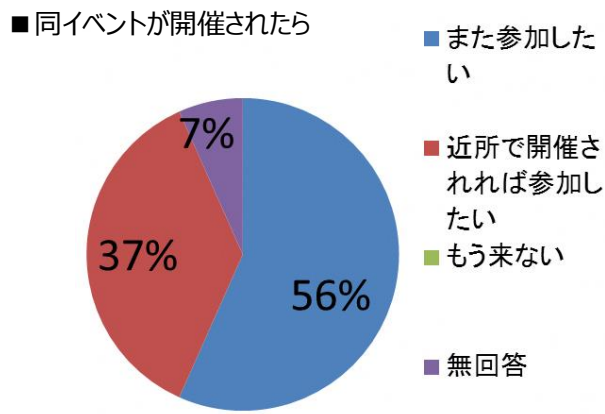

2019 上里町タウンミーティングアンケート結果

【第4回 七本木地区】 参加者：大人 31人、幼児 3人 アンケート回答数：30件

1 参加者の属性

■性別

・女性が4割超と他の地域より多め

■年齢

・「60代」が最多で約4割

■お住まいの地域

・開催地区である「七本木」が最多の8割
・神保原・上里東の参加者も

■職業

・「専業主婦・主夫」と「無職」がほぼ同率
・「その他」では「区長」等の回答が多かった

2 タウンミーティングについて

■タウンミーティングをどこで知ったか

・「広報かみさと」が最多の5割強
・「その他」は「区長会」や「町の通知」があった

■お連れ様

・「友人」が最多、次点が「1人」だった。
・「その他」で「地域の区長」と回答した方も

タウンミーティング結果

- ・「初めて」が回答の9割
- ・「2回目」「3回目」「それ以上」がそれぞれ1人

- ・「車」が最多の9割以上

- ・「満足」が最多の56%

- ・「もう来ない」は無く、「参加したい」が約9割

3 自由意見

- 四地域でのタウンミーティングを傍聴しました。各々の地域に各々の問題があり大変な事と思いました。しかし、上里町全体の為に町長を先頭に頑張っていただきたいと思ひますし、町民も、町におまかせでなく、自分達でも出来ることは協力し、実現していかなくてはと思ひました。有難うございました。（80代神保原女性、専業主婦・主夫、満足）
- 出された意見要望について、広報かみさと等で集計しPRして頂けますでしょうか。（30代七本木男性、会社員・公務員等、不満）
- 笑いヨガクラブの視察をお願いします。毎月第2・第4木曜日午前中七本木公民館（80代七本木男性、無職、大変満足）
- とても良い意見が聞けてとても勉強になりました。役員さんの意見聞きうれしかったです。（60代七本木女性、専業主婦・主夫、無回答）
- いろいろな意見をお聞き大変参考になりました。ありがとうございます。（70代上里東女性、専業主婦・主夫、大変満足）
- ①「選ばれる町…」の文書をはじめに、町長がざっと説明すべきではないか。②司会者が、小さなことでなく、

タウンミーティング結果

大きなこと、町の未来を発言してといいましたが、発言する人をちゅうちょさせないか。（80代七本木男性、無職、不満）

- 今回色々な話が聞けました。自分の知らない地域での意見が聞けて自分自身も色々地域を見て感じる大切だと思いました。（60代上里東女性、パート・アルバイト、無回答）
- スバラシイ意見をいろいろ聞かせてもらいました。参加してよかったです。（70代七本木女性、専業主婦・主夫、満足）
- 年2回程開催してほしい（60代七本木男性、自営業、満足）
- 管理職も参加（主催側として同席されたらどうか（順番制として））町民の声を聴きとるために！（60代七本木男性、その他、満足）
- （1）町の玄関である神保原駅を整備し、駅から17号まで直線道路にして利用できたらよいと思います。
 - ◎連絡通路の設置（橋上駅化で南口・北口で直接出入りが出来る）
- （2）上里サービスエリアの有効活用 上里町の目玉商品の開発 年間を通して目玉となるものとし客の取り込みに活用する
- （3）ハ工対策を充実する 住み続けたい町につなげる（60代七本木男性、その他、満足）