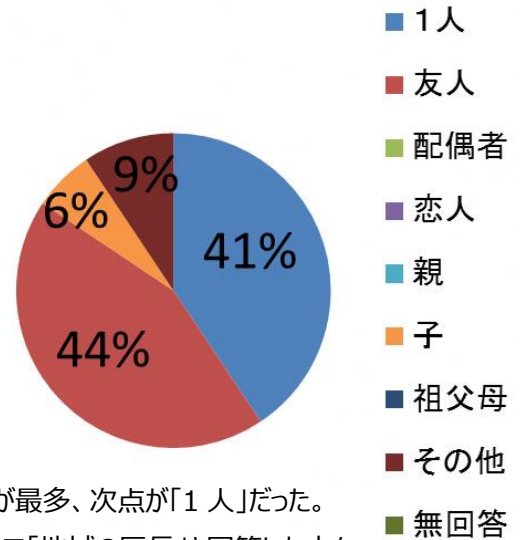

2019 上里町タウンミーティングアンケート結果

【第4回 七本木地区】 参加者：大人 31人、幼児 3人 アンケート回答数：30件

1 参加者の属性

■性別

・女性が4割超と他の地域より多め

■年齢

・「60代」が最多で約4割

■お住まいの地域

・開催地区である「七本木」が最多の8割
・神保原・上里東の参加者も

■職業

・「専業主婦・主夫」と「無職」がほぼ同率
・「その他」では「区長」等の回答が多かった

2 タウンミーティングについて

■タウンミーティングをどこで知ったか

・「広報かみさと」が最多の5割強
・「その他」は「区長会」や「町の通知」があった

■お連れ様

・「友人」が最多、次点が「1人」だった。
・「その他」で「地域の区長」と回答した方も

タウンミーティング結果

- ・「初めて」が回答の9割
- ・「2回目」「3回目」「それ以上」がそれぞれ1人

- ・「車」が最多の9割以上

- ・「満足」が最多の56%

- ・「もう来ない」は無く、「参加したい」が約9割

3 自由意見

- 四地域でのタウンミーティングを傍聴しました。各々の地域に各々の問題があり大変な事と思いました。しかし、上里町全体の為に町長を先頭に頑張っていただきたいと思ひますし、町民も、町におまかせでなく、自分達でも出来ることは協力し、実現していかなくてはと思ひました。有難うございました。（80代神保原女性、専業主婦・主夫、満足）
- 出された意見要望について、広報かみさと等で集計しPRして頂けますでしょうか。（30代七本木男性、会社員・公務員等、不満）
- 笑いヨガクラブの視察をお願いします。毎月第2・第4木曜日午前中七本木公民館（80代七本木男性、無職、大変満足）
- とても良い意見が聞けてとても勉強になりました。役員さんの意見聞きうれしかったです。（60代七本木女性、専業主婦・主夫、無回答）
- いろいろな意見をお聞き大変参考になりました。ありがとうございます。（70代上里東女性、専業主婦・主夫、大変満足）
- ①「選ばれる町…」の文書をはじめに、町長がざっと説明すべきではないか。②司会者が、小さなことでなく、