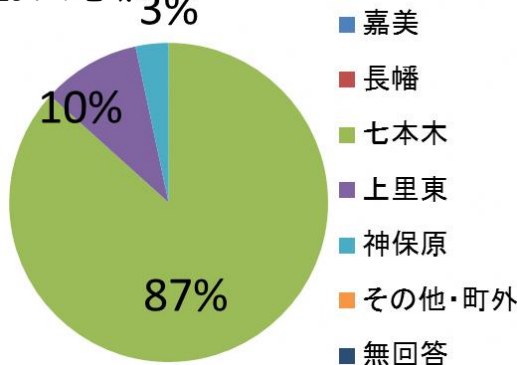

2019 上里町タウンミーティングアンケート結果

【第4回 七本木地区】 参加者：大人 31人、幼児 3人 アンケート回答数：30件

1 参加者の属性

■性別

・女性が4割超と他の地域より多め

■年齢

・「60代」が最多で約4割

■お住まいの地域

・開催地区である「七本木」が最多の8割
・神保原・上里東の参加者も

■職業

・「専業主婦・主夫」と「無職」がほぼ同率
・「その他」では「区長」等の回答が多かった

2 タウンミーティングについて

■タウンミーティングをどこで知ったか

・「広報かみさと」が最多の5割強
・「その他」は「区長会」や「町の通知」があった

■お連れ様

・「友人」が最多、次点が「1人」だった。
・「その他」で「地域の区長」と回答した方も