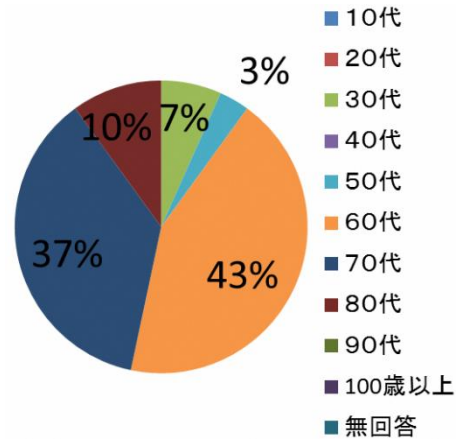

2019 上里町タウンミーティングアンケート結果

【第4回 七本木地区】 参加者：大人 31人、幼児 3人 アンケート回答数：30件

1 参加者の属性

■性別

・女性が4割超と他の地域より多め

■年齢

・「60代」が最多で約4割

■お住まいの地域

・開催地区である「七本木」が最多の8割
・神保原・上里東の参加者も

■職業

・「専業主婦・主夫」と「無職」がほぼ同率
・「その他」では「区長」等の回答が多かった

2 タウンミーティングについて

■タウンミーティングをどこで知ったか

・「広報かみさと」が最多の5割強
・「その他」は「区長会」や「町の通知」があった

■お連れ様

・「友人」が最多、次点が「1人」だった。
・「その他」で「地域の区長」と回答した方も