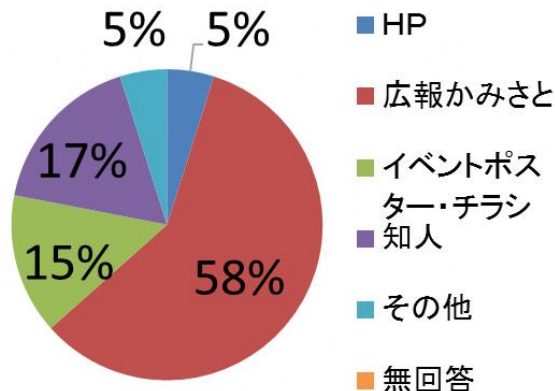

2019 上里町タウンミーティングアンケート結果

【第4回 七本木地区】 参加者：大人 31人、幼児 3人 アンケート回答数：30件

1 参加者の属性

■性別

・女性が4割超と他の地域より多め

■年齢

・「60代」が最多で約4割

■お住まいの地域

・開催地区である「七本木」が最多の8割
・神保原・上里東の参加者も

■職業

・「専業主婦・主夫」と「無職」がほぼ同率
・「その他」では「区長」等の回答が多かった

2 タウンミーティングについて

■タウンミーティングをどこで知ったか

・「広報かみさと」が最多の5割強
・「その他」は「区長会」や「町の通知」があった

■お連れ様

・「友人」が最多、次点が「1人」だった。
・「その他」で「地域の区長」と回答した方も

タウンミーティング結果

- ・「初めて」が回答の9割
- ・「2回目」「3回目」「それ以上」がそれぞれ1人

- ・「車」が最多の9割以上

- ・「満足」が最多の56%

- ・「もう来ない」は無く、「参加したい」が約9割

3 自由意見

- 四地域でのタウンミーティングを傍聴しました。各々の地域に各々の問題があり大変な事と思いました。しかし、上里町全体の為に町長を先頭に頑張っていただきたいと思ひますし、町民も、町におまかせでなく、自分達でも出来ることは協力し、実現していかなくてはと思ひました。有難うございました。（80代神保原女性、専業主婦・主夫、満足）
- 出された意見要望について、広報かみさと等で集計しPRして頂けますでしょうか。（30代七本木男性、会社員・公務員等、不満）
- 笑いヨガクラブの視察をお願いします。毎月第2・第4木曜日午前中七本木公民館（80代七本木男性、無職、大変満足）
- とても良い意見が聞けてとても勉強になりました。役員さんの意見聞きうれしかったです。（60代七本木女性、専業主婦・主夫、無回答）
- いろいろな意見をお聞き大変参考になりました。ありがとうございます。（70代上里東女性、専業主婦・主夫、大変満足）
- ①「選ばれる町…」の文書をはじめに、町長がざっと説明すべきではないか。②司会者が、小さなことでなく、