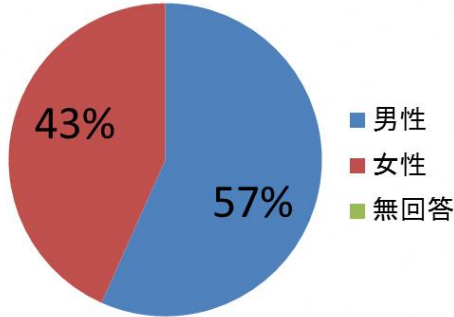

2019 上里町タウンミーティングアンケート結果

【第4回 七本木地区】 参加者：大人 31人、幼児 3人 アンケート回答数：30件

1 参加者の属性

■性別

・女性が4割超と他の地域より多め

■年齢

・「60代」が最多で約4割

■お住まいの地域

・開催地区である「七本木」が最多の8割
・神保原・上里東の参加者も

■職業

・「専業主婦・主夫」と「無職」がほぼ同率
・「その他」では「区長」等の回答が多かった

2 タウンミーティングについて

■タウンミーティングをどこで知ったか

・「広報かみさと」が最多の5割強
・「その他」は「区長会」や「町の通知」があった

■お連れ様

・「友人」が最多、次点が「1人」だった。
・「その他」で「地域の区長」と回答した方も