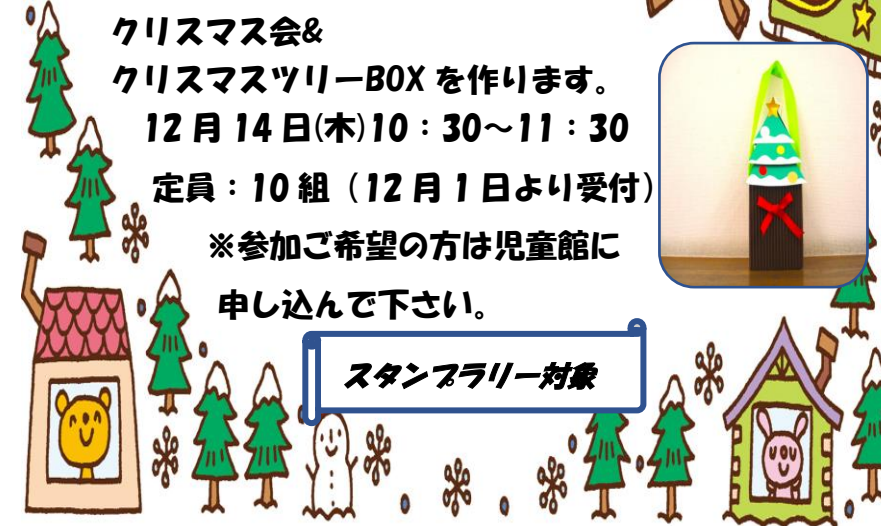

幼児教室わんぱくひろば

～乳幼児親子対象～

クリスマス会&
クリスマスツリーBOXを作ります。
12月14日(木)10:30～11:30

定員：10組（12月1日より受付）

※参加ご希望の方は児童館に
申し込んで下さい。

スタンプラリー対象

おりがみきょうしつ
折紙教室 小学生対象

しょうがつかざ
お正月飾りを作ります。

12月18日(月)

午後4時～

作りたいた人は児童館に申し込んで下さいね

かるた大会2023開催！！～伝承遊び～ 小学生対象

12月19日(火) 午後2時～

参加したい人は、時間までに

児童館に集まってね！

交通安全標語：とうげこう よそみ おしゃべり きげんがいっぱい