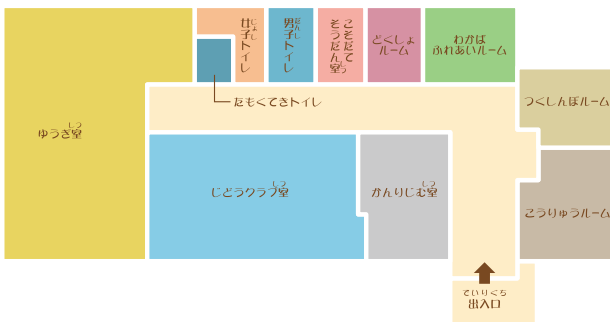

**賀美小地域に、待望の児童館完成！**

**「賀美児童館・上里町次世代育成支援センター」**

**4月1日オープン！**

4月1日から賀美児童館・上里町次世代育成支援センターがオープンします。神原原・七本木・上里町東・長幡に続き町内で5館目となり、これ

ですべての小学校地区に児童館が設置されました。

児童館は児童に健全な遊びを与えてその健康を増進し、また情緒を豊かにすることを目的とした地域児童の交流拠点施設です。気軽に遊びに来てください。

(上) じどうクラブ室 (下) ゆうぎ室

**利用時間**

午前9時～午後5時30分

**休館日**

毎週日曜日・祝日(5月5日は除く)・年末年始  
小学校就学前の幼児は大人の付き添いが必要です。

**問合せ**

賀美児童館 [ ☎34 - 1100 ]

**4月16日(日)は  
「上里町議会議員・上里町長選挙」  
の投票日です**