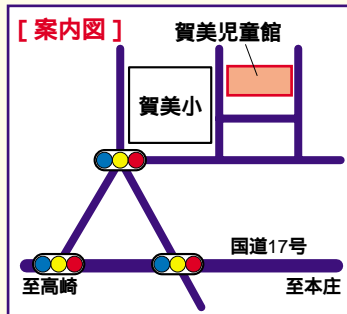

**賀美小地域に、待望の児童館完成！**

**「賀美児童館・上里町次世代育成支援センター」**

**4月1日オープン！**

4月1日から賀美児童館・上里町次世代育成支援センターがオープンします。神原原・七本木・上里町東・長幡に続き町内で5館目となり、これ

ですべての小学校地区に児童館が設置されました。

児童館は児童に健全な遊びを与えてその健康を増進し、また情緒を豊かにすることを目的とした地域児童の交流拠点施設です。気軽に遊びに来てください。

(上) じどうクラブ室 (下) ゆうぎ室

**利用時間**

午前9時～午後5時30分

**休館日**

毎週日曜日・祝日(5月5日は除く)・年末年始  
小学校就学前の幼児は大人の付き添いが必要です。

**問合せ**

賀美児童館 [ ☎34 - 1100 ]

**4月16日(日)は  
「上里町議会議員・上里町長選挙」  
の投票日です**