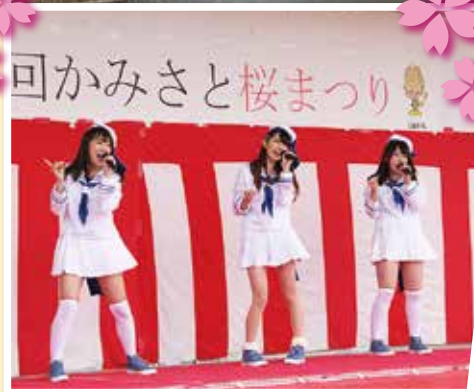

第3回

# かみさと桜まつり

4月5日(日)桜が満開に咲き誇る堤調節池運動公園にて第3回かみさと桜まつりが盛大に開催されました。上里町商工会、埼玉ひびきの農協との共催によるこのお祭りは、第1回は悪天候により、第2回は大雪被害を理由に開催できませんでしたが、今回は無事開催することができました。前日には雨が降り、当日の天候も危ぶまれていましたが、たくさんの方にご来場いただき、場内は大いに賑わいました。

神流川流域ご当地アイドル『knit』