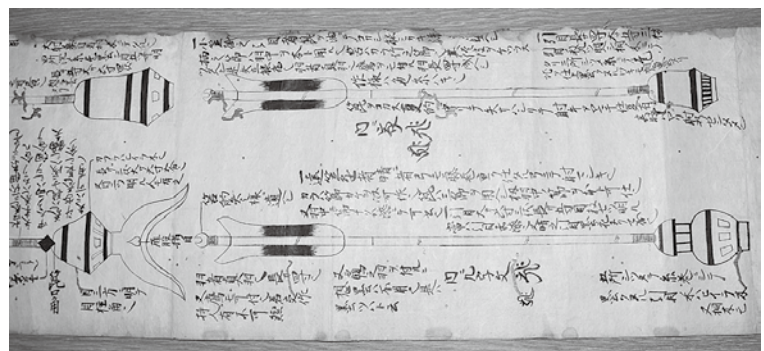

きよの父理左衛門は代々藤木戸で名主として村政を守っていた齋藤家に生まれただけ、弓の名人としても近隣では有名だったんだ。

齋藤家の伝書によれば理左衛門（藤原奇直）は元禄4年（1691年）8月に、

印西派の弓術伝書1

高崎の大谷三右衛門好昔から印西派弓術の免許を受けているんだ。印西派は弓術の流派の一つで、正式には日置流吉田流印西派で室町

印西派の弓術伝書2

時代に日置弾正（へきだんじょう）（1501年）がはじめた流派なんだよ。これを日置弾正から吉田氏が受け継ぎ、その子孫である吉田印西が起こしたため印西派となったんだ。ほかにも日置流には同じ吉田氏から分流した雪荷派もあったんだ。上里にはこの二つの流派があったことがわかっているんだ。