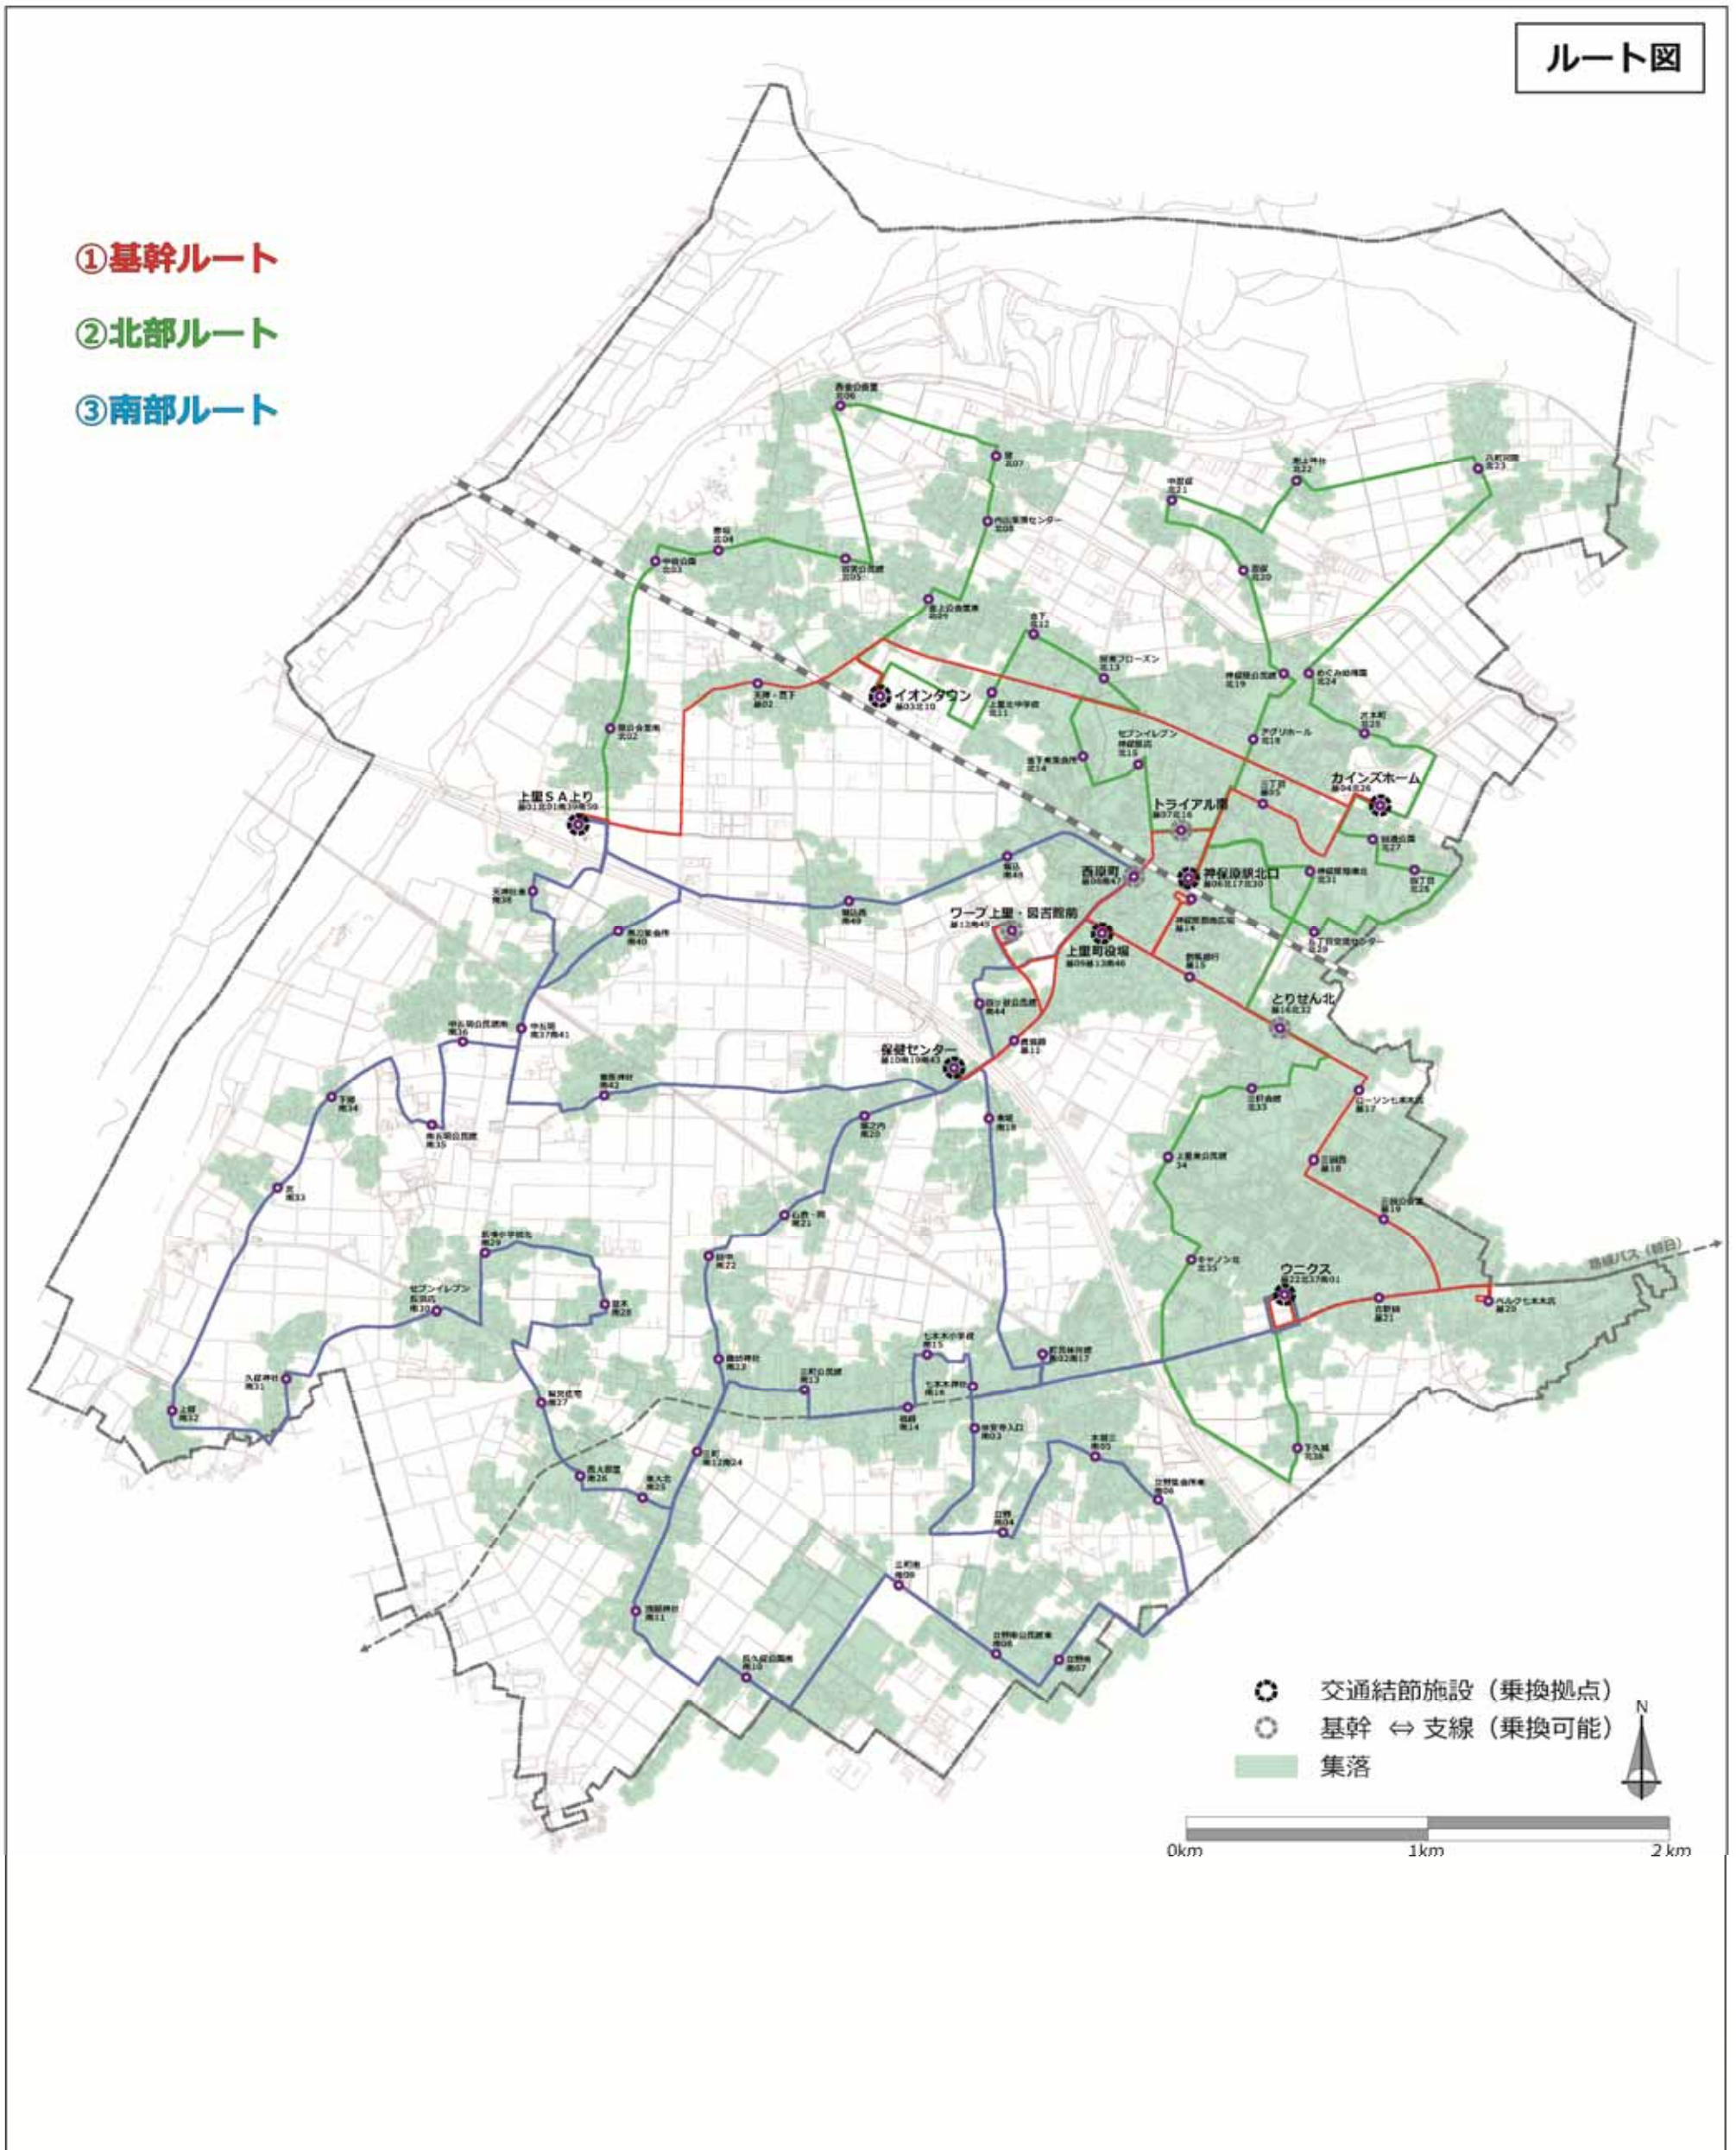

(9) 路線図・バス停

路線図は「ルート図」を参照、バス停は「バス停リスト」を参照
地域内フィーダー系統の要件 (地域間交通ネットワークと接続)

(仮称) 基幹ルートは、神保原駅、ユニクス上里と接続

(仮称) 北部ルートは、神保原駅と接続

(仮称) 南部ルートは、ユニクス上里と接続

「ルート図」(現在、警察協議前であり確定したものではない)

「バス停リスト」(現在警察協議前であり、確定したものではない)

全体一覧(道路の両側にある場合はそれぞれA、B、1箇所にはSとした)