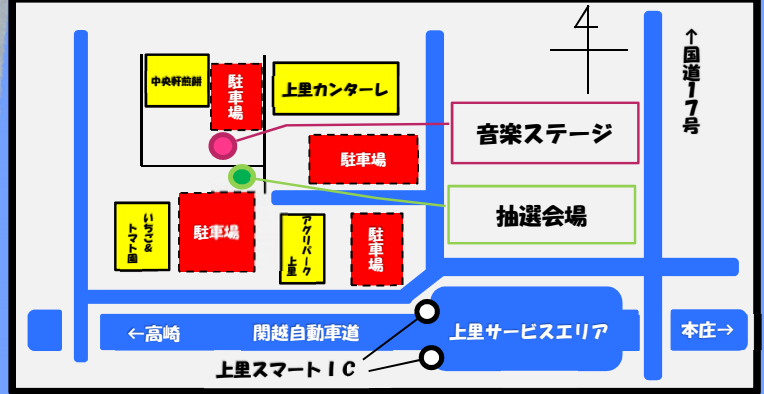

★観光情報コーナー★

10月26日(土) 10月27日(日)

上里町の情報を発信しています!
「上里サービスエリア周辺地区」
愛称投票開催中!

かみさと
「たまる健★幸マイレージ」
コーナー

10月26日(土)
健幸(康)づくりを始めよう!
お得な「たまる健★幸マイレージ」をご
紹介!

上里町産小麦使用
つみっこ販売

10月27日(日)

★展示コーナー★

10月27日(日)
●こむぎっち号 ○バトカー
●消防車

くるいめんどて 抽選会

10月26日(土) 10月27日(日)

- ① 上里カンターレ
 - ② 中央軒煎餅
 - ③ アグリパーク上里
- 開始時刻 [10:00]

上記3店舗で買い物をし、レシートを集めて
豪華抽選会に参加しよう!

※景品がなくなり次第終了となります。

案内図

お問い合わせ先：上里町役場 産業振興課 0495-35-1232