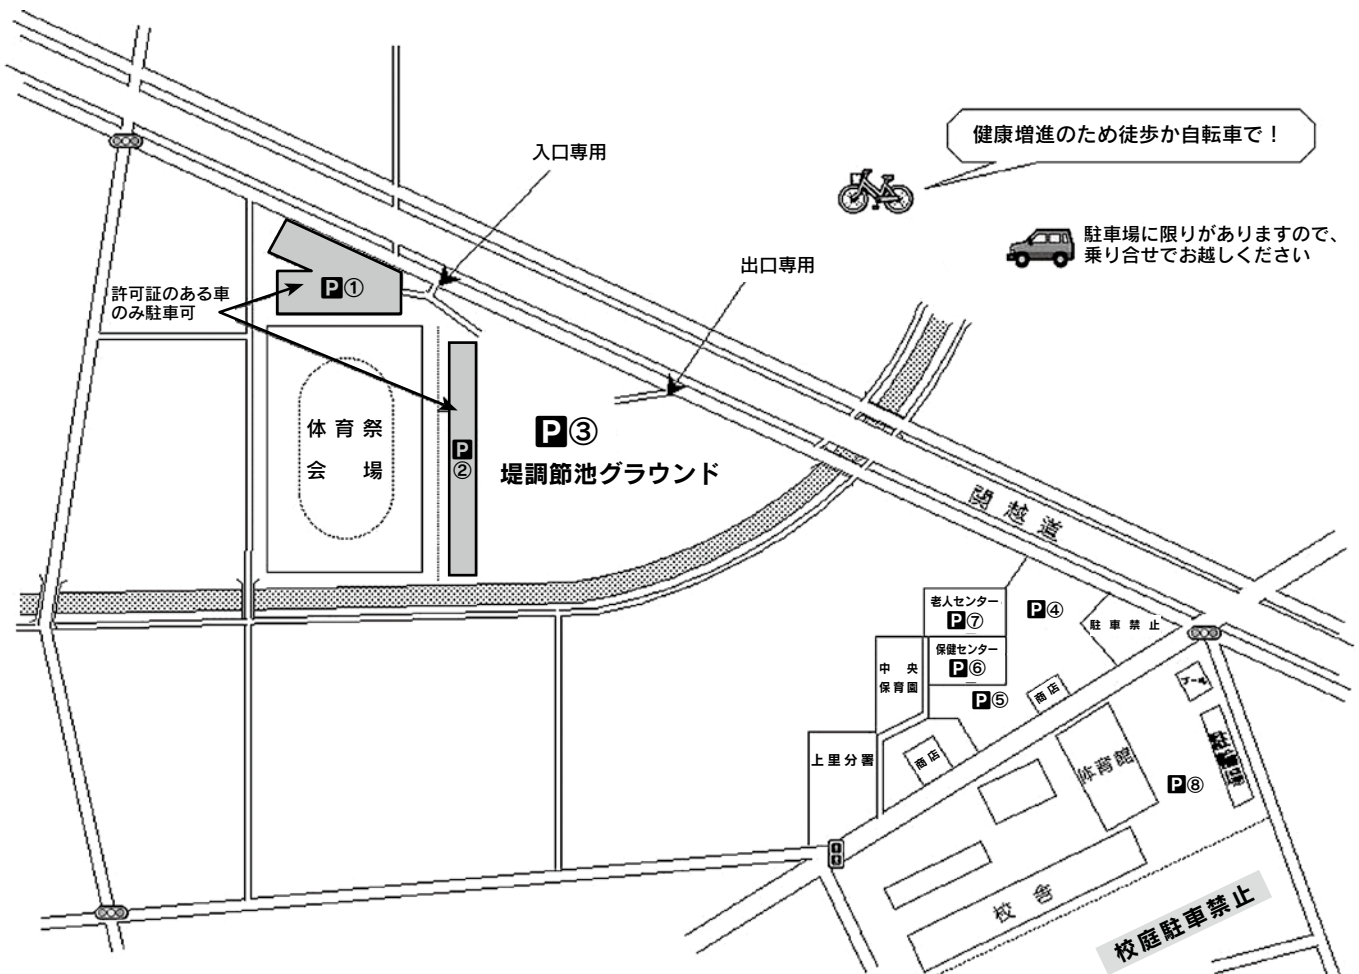

町民体育祭練習用「上里中学校ナイター施設」開放日程

月	火	水	木	金	土	日
9/17	18	19	20	21	22	23
	七小地域	東小地域	神小地域	賀小地域		
24	25	26	27	28	29	30
長小地域	七小地域	東小地域	神小地域	賀小地域	長小地域	
10/1	2	3	4	5	6	7
七小地域	東小地域	神小地域	賀小地域	長小地域		体育祭 当日

【開放時間】

午後7時15分～9時15分

※雨で中止の場合は、区長を通じて連絡します。校庭の利用に当たっては、利用上の注意(学校敷地内禁煙等)を守って下さい。

体育祭当日駐車場ののご案内