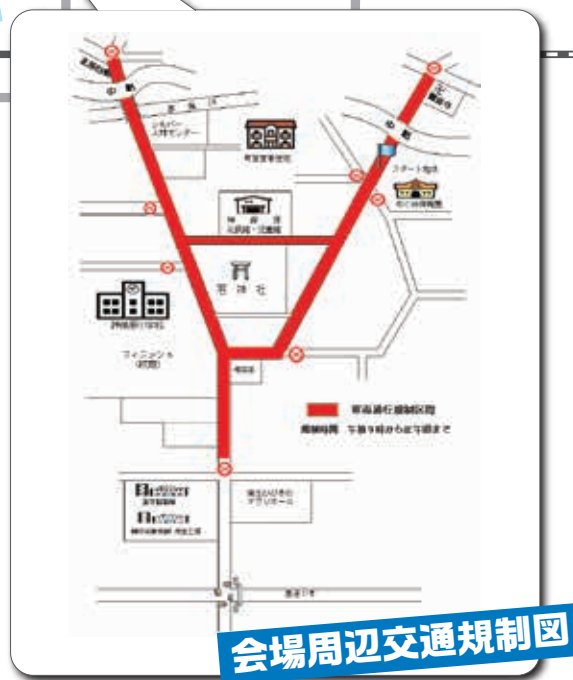

第29回 上里町乾武マラソン大会

3/29日
開催

大会当日の交通規制のお知らせ

3月29日(日)に開催される第29回上里町乾武マラソン大会に伴う交通規制についてお知らせします。大会当日は、午前9時から正午ごろまで、神保原小学校周辺やマラソンコース内の道路が交通規制されます。ご迷惑をおかけしますが、皆さまのご協力をお願いします。

【問合せ】生涯学習課スポーツ振興係【☎35-1245】

交通規制マップ

ランナー通過予測時刻

No.	場所	通過予測時刻
☆	スタート	9:20 ~ 9:55
①	観音寺裏	9:23 ~ 11:46
②	植竹堤防上	9:25 ~ 11:40
③	パブリック公園入口	9:29 ~ 10:25
④	西金公会堂前	9:39 ~ 11:02
⑤	賀美小西信号	9:42 ~ 10:57
⑥	八幡神社前	9:45 ~ 11:06
⑦	石神社西	9:49 ~ 11:19
⑧	北部自動車工業前	9:37 ~ 11:57
⑨	黛神社前	9:56 ~ 10:49
⑩	上里ゴルフ場裏	10:04 ~ 11:08
⑪	池上神社裏	10:07 ~ 11:16
⑫	稲荷神社裏	10:10 ~ 11:23
⑬	折返し地点	10:15 ~ 11:35
★	フィニッシュ	9:39 ~ 12:00