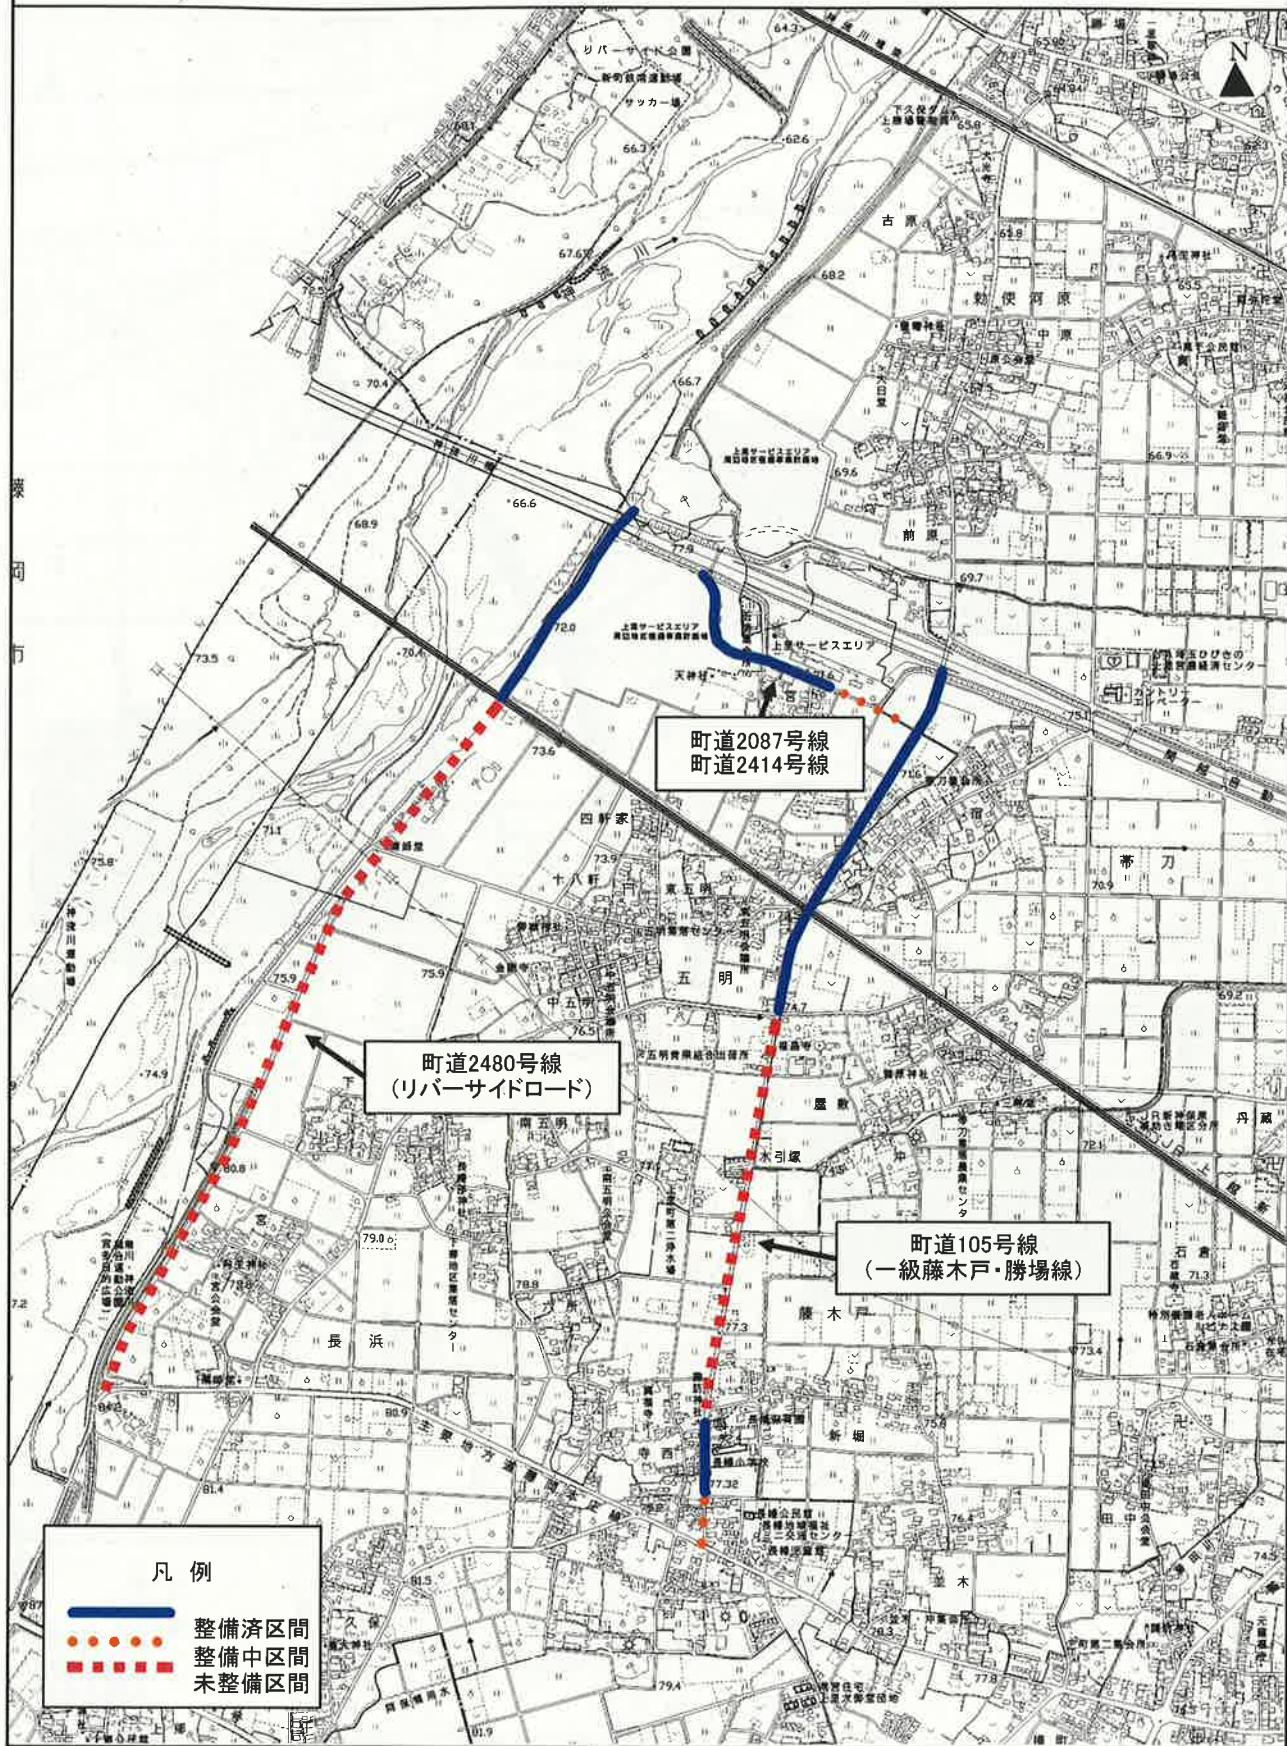

上里スマートICアクセス道路整備箇所図

凡例

- 整備済区間
- 整備中区間
- 未整備区間

町道2087号線
町道2414号線

町道2480号線
(リバーサイドロード)

町道105号線
(一級藤木戸・勝場線)

上里スマートICアクセス道路整備箇所図(町道2087・2414号線)