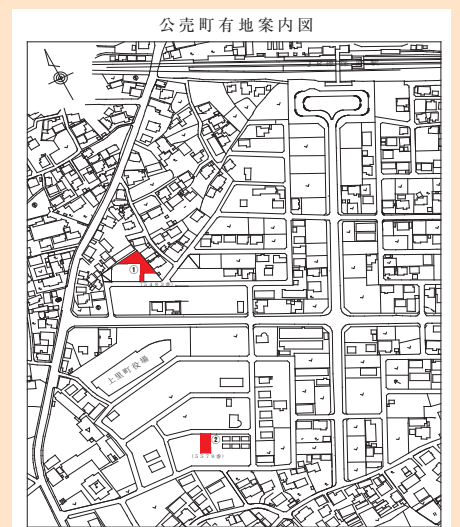

Kamisato Public Information

かみさと

1月号(No.620)© 令和3年1月1日発行
発行・上里町 編集・上里町役場総務課庶務係
〒369-0392 埼玉県児玉郡上里町大字七本木5518番地
※記事の一部に読みやすい「ユニバーサルデザインフォント」を採用しています。

広報誌をスマートフォンへ転送します

◆上里町役場
電話・FAX番号 TEL.0495-35-1221(代) FAX.0495-33-2429
[上里町ホームページ] <http://www.town.kamisato.saitama.jp/>

この広報は環境に優しいベジタブルインキと再生紙を使用しています。