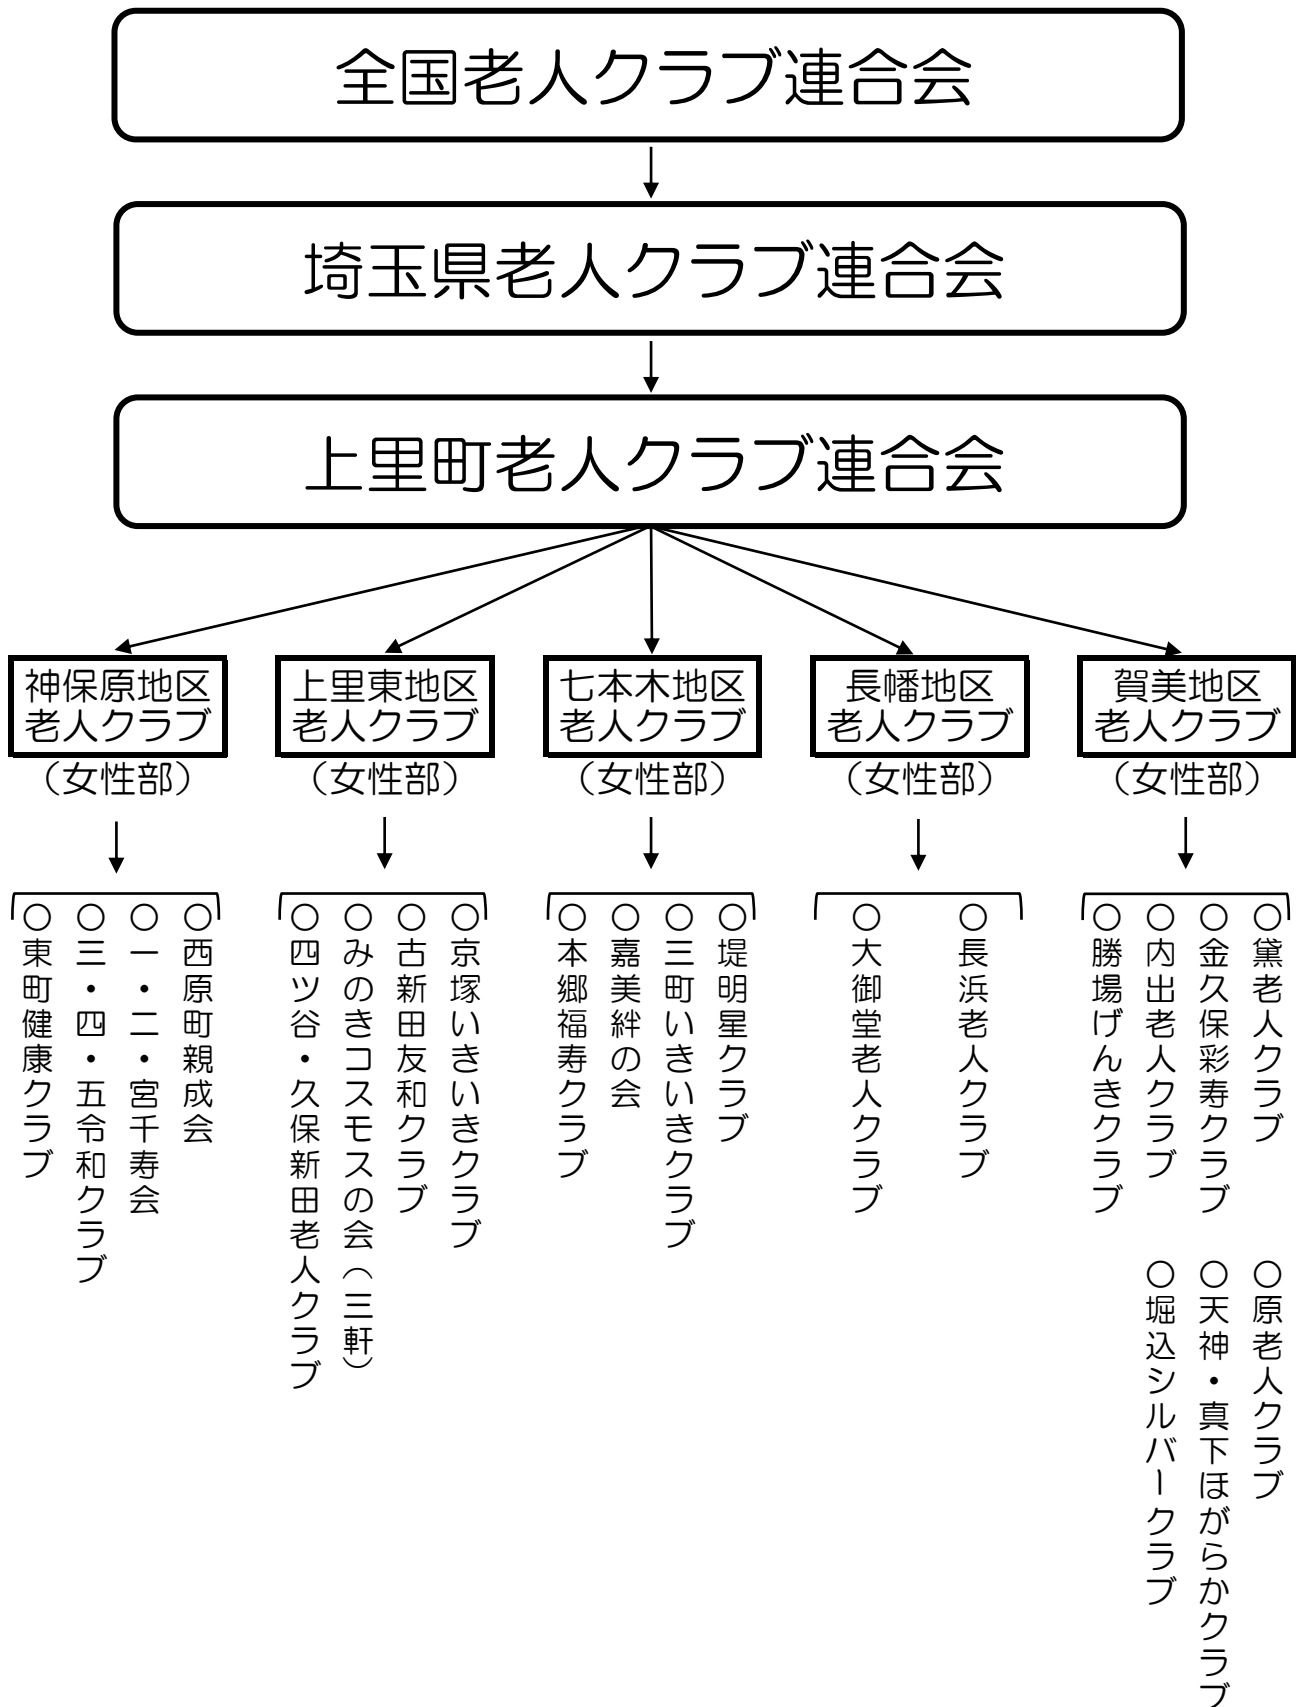

上里町老人クラブ連合会組織図

※各小学校区とその地域のクラブごとに女性部があり、女性部長が設置されています。