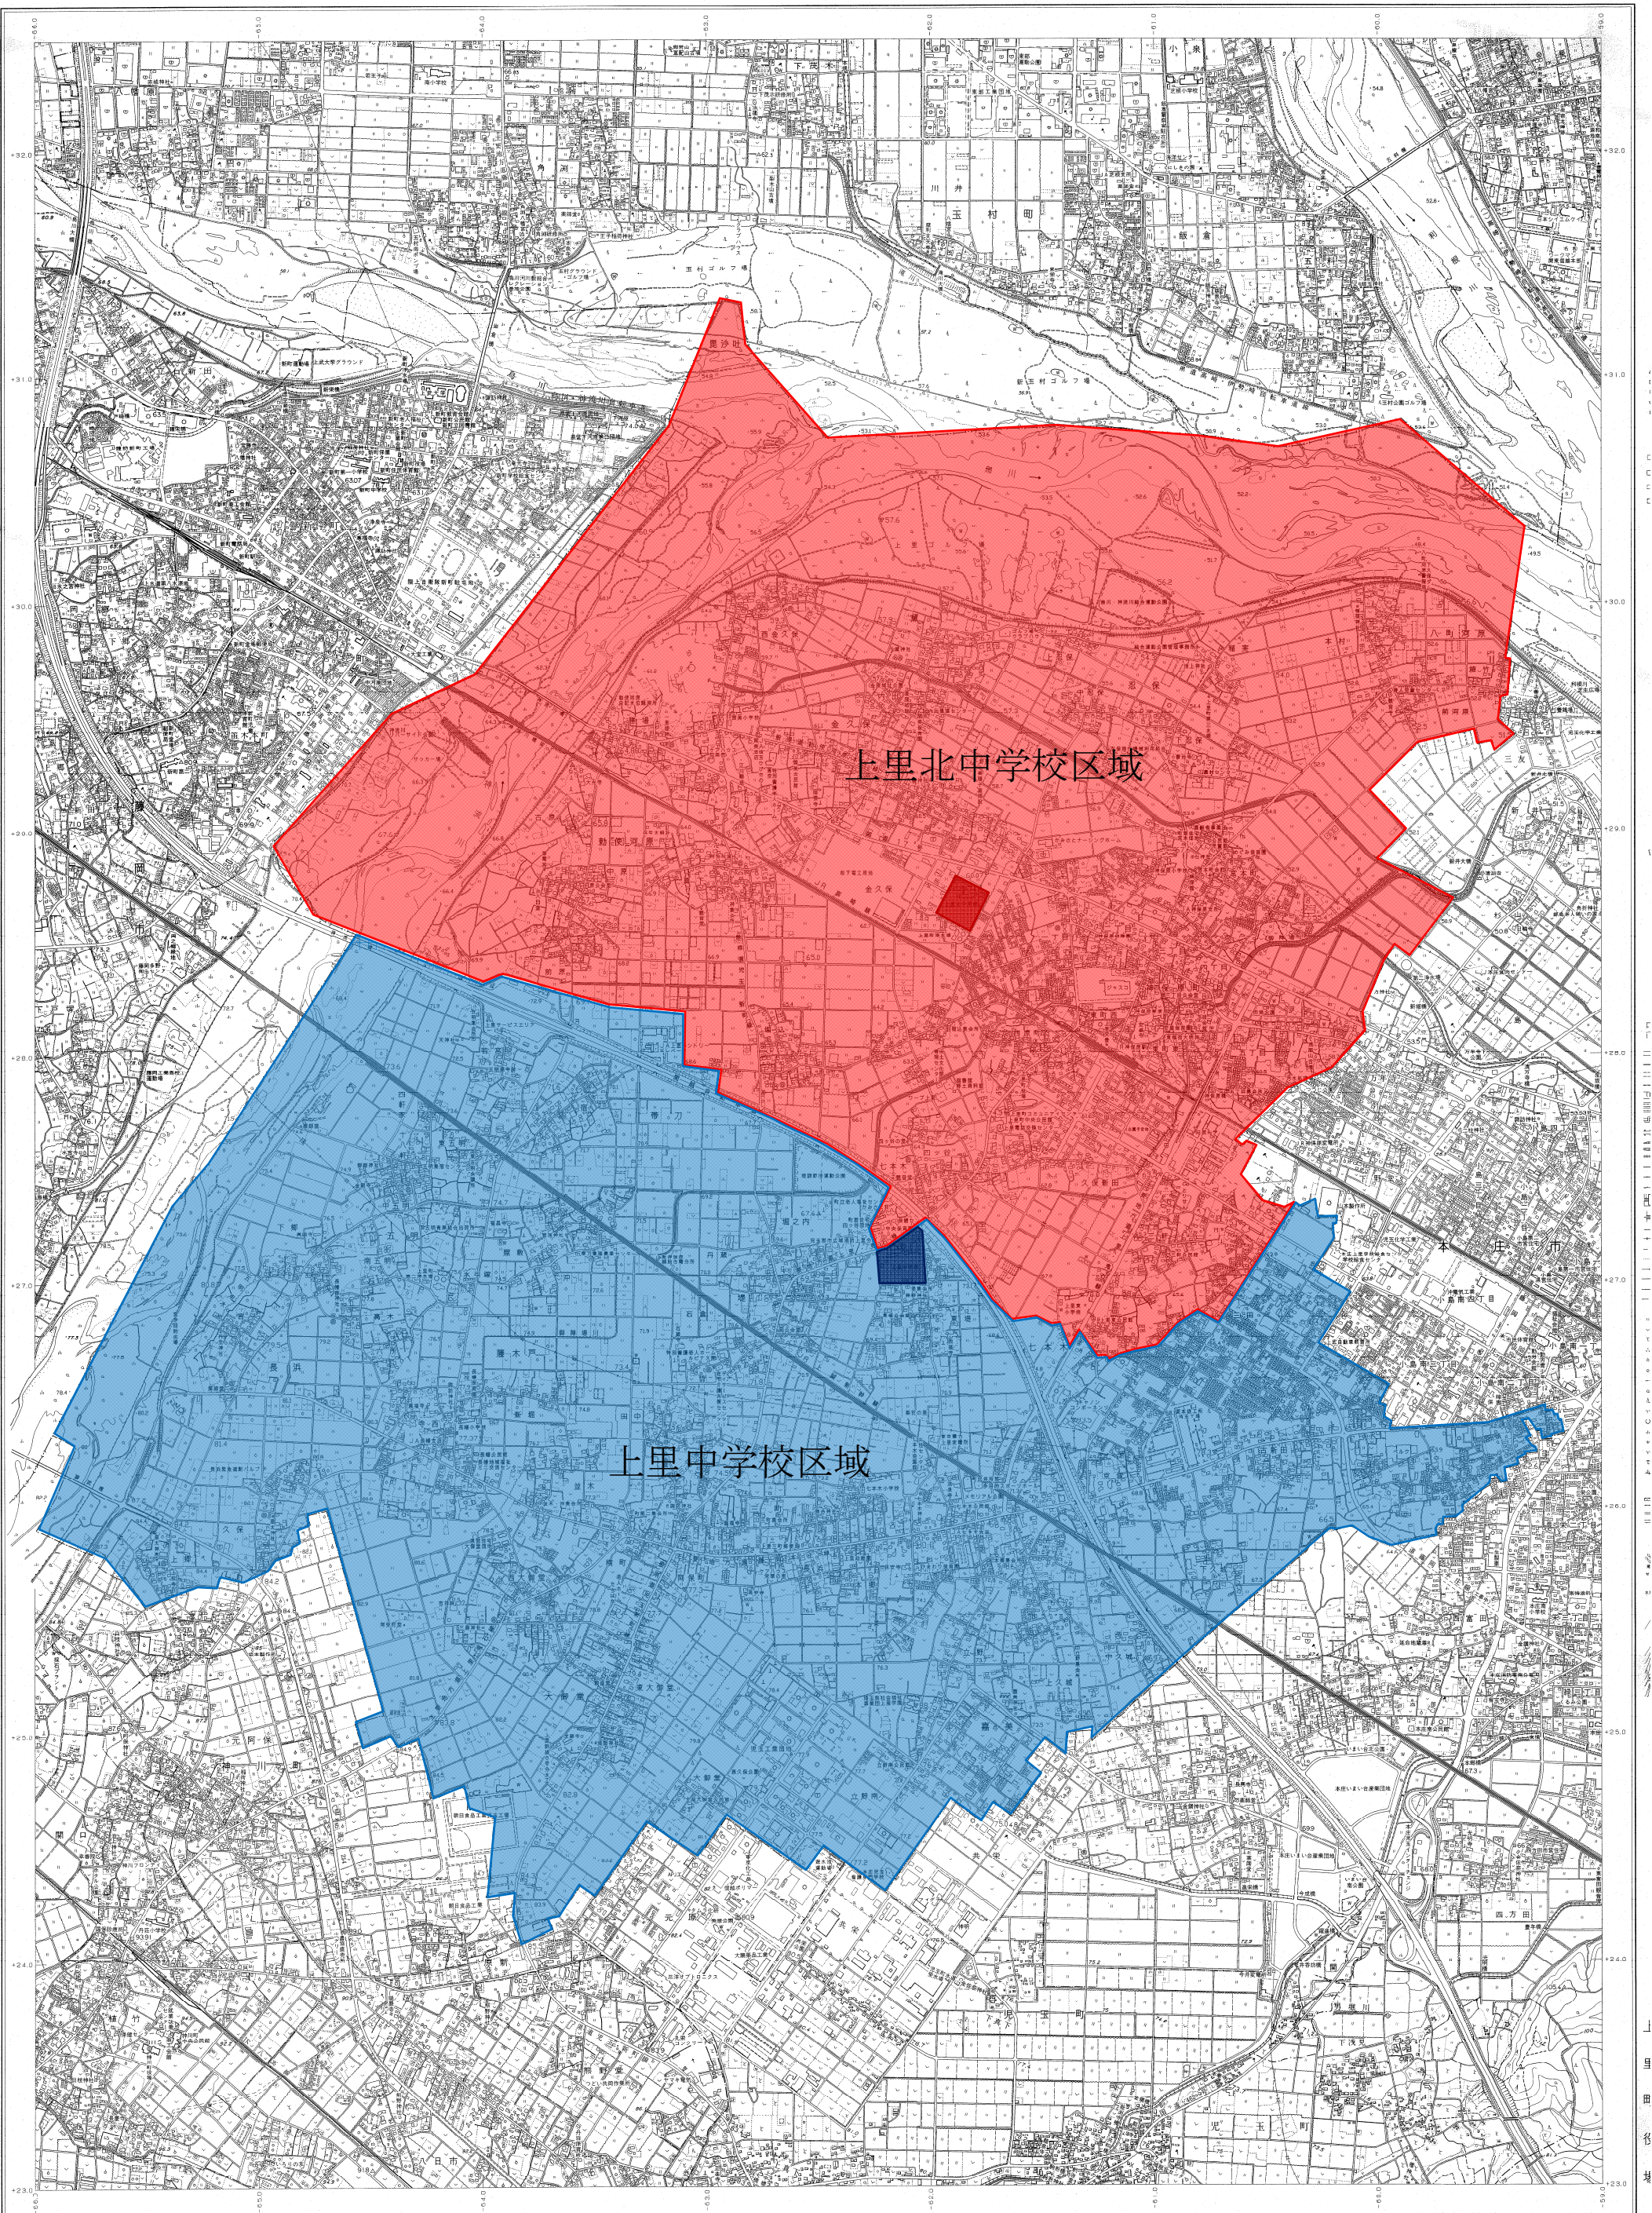

上里町全図

平成十三年十一月作成

上里北中学校区域

上里中学校区域

株式会社バスコ調製

上里町役場

この図は平成十三年十一月作成の1:2,000図を縮小編集したものである。

1:10,000