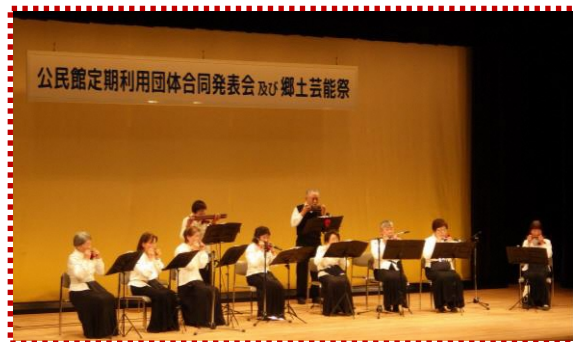

上里東公民館長 森川 史久

【公民館定期利用団体合同発表会（2月19日）】

ハーマニカ教室の皆さん
 ありがとうございます
 プウヴァイフラ上里の皆さん

上里東公民館の定期利用団体紹介

—45団体— 令和5年2月現在

曜日	クラブ名	活動	曜日	クラブ名	活動		
月	上里町新カラオケ愛好会	午前	木	京塚こむぎっち体操・サロン会	午前		
	キルト日クラブ(手芸)			七宝焼き			
	パソコンクラブ(1)			ちぎり絵クラブ			
	押花絵愛好会			中国結び			
	パソコンクラブ(2)			プウヴァイフラ上里(フラダンス)			
	大竹ダンスクラブ	わくわく絵手紙		午後			
	布ぞうり	午後		わかば子供茶道教室	夜間		
	琴響会椎の木B(大正琴)			志奈乃ギタークラブ			
	新日本婦人の会(籐細工)			パウレレフラサークル			
	上里ダンスクラブ			パソコンクラブ(3)		午前	
火曜会ダンスクラブ	和楽会(茶道)		午後				
上里東民踊クラブ	琴響会椎の木A・B						
上里民踊クラブ	フライデーヨガ						
琴響会椎の木A(大正琴)	パソコンクラブ(4)						
なごみ茶道	如月短歌会						
子供茶道教室	遊樂じょんがらクラブ						
昴星ダンス・スポーツクラブ	書道教室						
火	ファミリーヨーガ	午前		金	上里ソーシャルダンス	夜間	
	ハーマニカ教室				パソコンクラブ(5)		
	健康一番笑いヨガ東				琴響会花みずき		
	囲碁愛好会		ソフトヨガ		午前		
	琴響会椎の木A・B		ピアノクラブ				
	キルトサークルポピー(手芸)	手打ちそばクラブ					
	傾聴ボランティア わかば	ひまわりダンスクラブ	午後				
	東 ヨーガクラブ	三悦読書会					
	水		夜間		日	太極拳ゆったりクラブ	午前