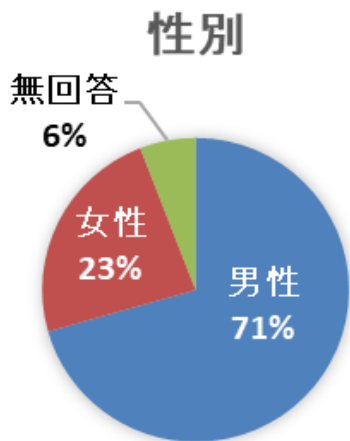

# アンケート結果

参加者（全地域）	76人
アンケート回収	68人
回収率	89.5%