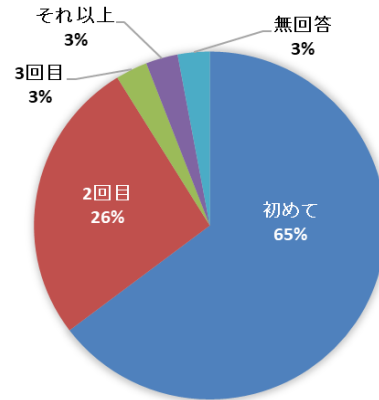

# アンケート結果

参加者（全地域）	76人
アンケート回収	68人
回収率	89.5%

### お住まいの地域等

このイベントをどこで知ったか

お連れ様

総合的な満足度

イベント参加回数

会場までの主な交通手段

同イベントが開催されたら