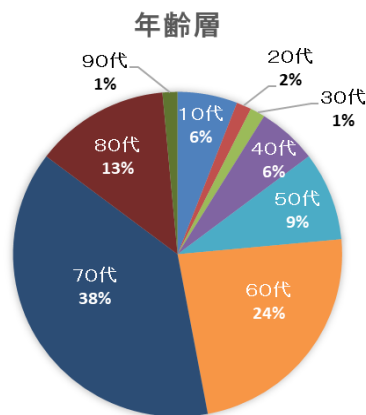

# アンケート結果

参加者（全地域）	76人
アンケート回収	68人
回収率	89.5%