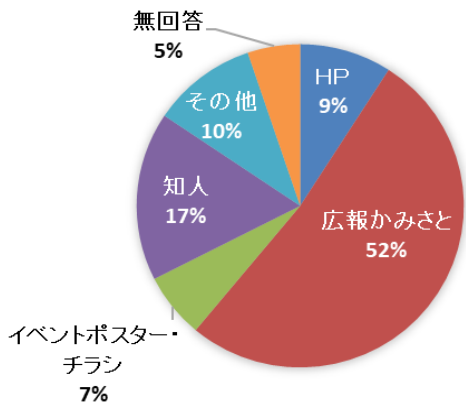

# アンケート結果

参加者（全地域）	76人
アンケート回収	68人
回収率	89.5%

### お住まいの地域等

このイベントをどこで知ったか

お連れ様

総合的な満足度

イベント参加回数

会場までの主な交通手段

同イベントが開催されたら