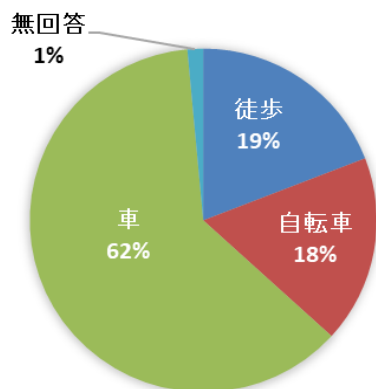

# アンケート結果

参加者（全地域）	76人
アンケート回収	68人
回収率	89.5%

### お住まいの地域等

このイベントをどこで知ったか

お連れ様

総合的な満足度

イベント参加回数

会場までの主な交通手段

同イベントが開催されたら