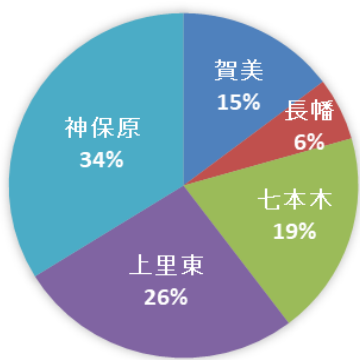

このイベントをどこで知ったか

お住まいの地域等