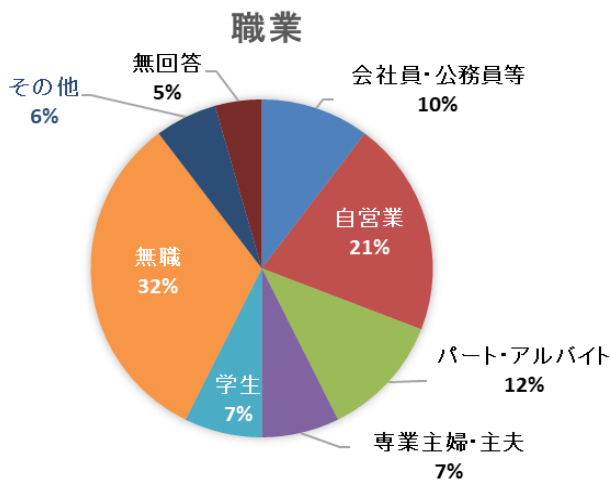

# アンケート結果

参加者（全地域）	76人
アンケート回収	68人
回収率	89.5%

### お住まいの地域等

このイベントをどこで知ったか

お連れ様

総合的な満足度

イベント参加回数

会場までの主な交通手段

同イベントが開催されたら