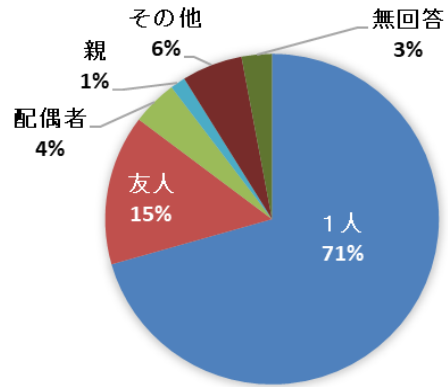

# アンケート結果

参加者（全地域）	76人
アンケート回収	68人
回収率	89.5%

### お住まいの地域等

このイベントをどこで知ったか

お連れ様

総合的な満足度

イベント参加回数

会場までの主な交通手段

同イベントが開催されたら