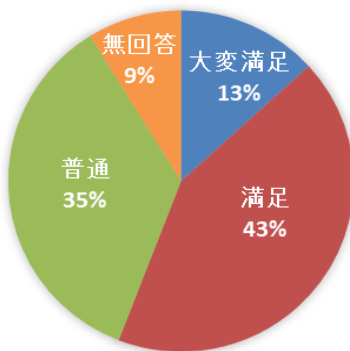

# アンケート結果

参加者（全地域）	76人
アンケート回収	68人
回収率	89.5%

### お住まいの地域等

このイベントをどこで知ったか

お連れ様

総合的な満足度

イベント参加回数

会場までの主な交通手段

同イベントが開催されたら