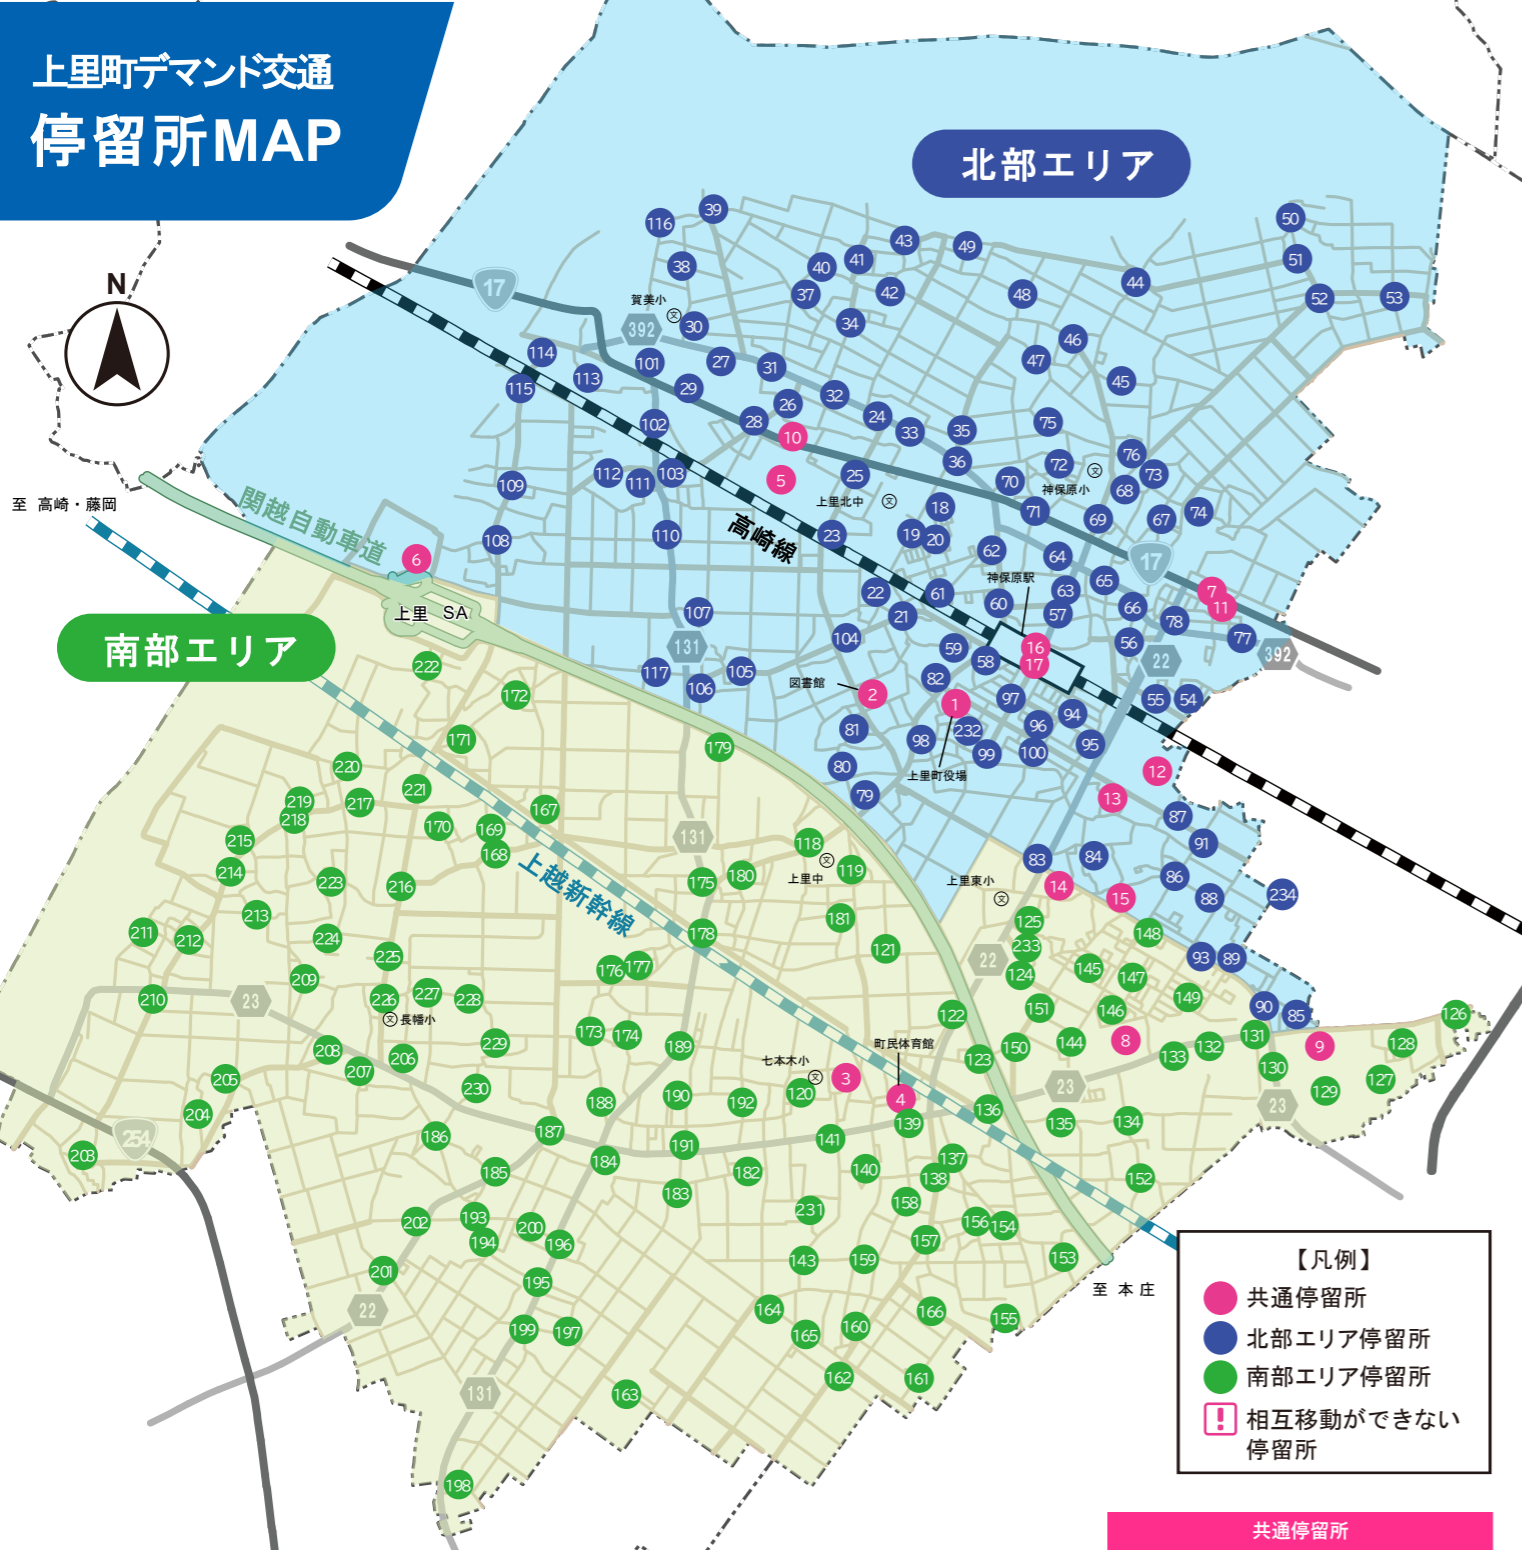

便利機能▶

お知らせ

予約当日や到着5分前にお知らせ通知で乗り忘れを防止!

お気に入り

Webアプリから、よく利用する停留所を「お気に入り登録」!予約が簡単便利に!

現在位置

Webアプリから、走行中の車両の現在位置が確認できる!

スムーズに予約するために
ホーム画面にWebアプリ
をご登録ください!

上里町デマンド交通 停留所MAP

【凡例】

- 共通停留所
- 北部エリア停留所
- 南部エリア停留所
- ❗ 相互移動ができない停留所

主な移動ルール

- ① 停留所間の移動となります。
- ② 原則として、移動はエリア内のみとなりますが、共通停留所はエリアを超えて移動することができます。
- ③ ❗のついている9つの共通停留所間での相互移動はできません。
- ④ 降車停留所に共通停留所を選択した場合には乗継便を予約できるようになります。

※ただし乗継便についても運賃が発生します。

停留所イメージ

共通停留所	
1	上里町役場
2	ワープ上里・図書館前
3	男女センター・七本木児童館
4	町民体育館
5	イオンタウン
6	アグリパーク上里
7	カインズ
8	ユニクス
9	ベルク七本木店
10	業務スーパー
11	ドラッグコスモス上里店
12	メガセンタートライアル
13	とりせん
14	ドラッグコスモス七本木店
15	クスリのアオキ七本木店
16	神保原駅北口
17	神保原駅南広場

北部エリア	
18	土尾内科クリニック
19	石井農園
20	金下東集会所
21	西原町西 西
22	昴星クリニック
23	ヴィジョン上里店
24	金下公会堂
25	上里北中学校 西
26	金上公会堂 東
27	賀美公民館
28	セブン-イレブン上里金久保店
29	したら眼科クリニック
30	賀美児童館
31	金上 東
32	金下 西
33	金下 中央
34	内出集落センター
35	かみさとナーシング 北
36	関東フローズン
37	内出 西
38	西金 南
39	西金公会堂
40	薫集会所
41	磯野商店 北
42	石倉鉄工業 西
43	上里ゴルフ場 西
44	池上神社
45	善台寺
46	ブルメリアガーデン 西
47	フクダファクトリー
48	中忍保
49	上里ゴルフ場 東
50	八町河原ミニ交流センター(本村)
51	宮下建設 北
52	神保原町婦人児童センター(前河原)
53	植竹
54	第一公園
55	五丁目交流センター
56	スナック サルビア
57	上里郵便局
58	たなか歯科クリニック
59	シャディサラダ館 北
60	彩の丘クリニック
61	一丁目中央公園
62	セブン-イレブン上里神保原店
63	さくらげん
64	二丁目
65	三丁目
66	四丁目会館
67	宮本町 南
68	吉澤クリニック
69	アグリホール
70	手計石油店 北
71	十八番ラーメン なみきや
72	原製作所
73	めぐみ保育園
74	宮本町 東
75	学童保育所風の子クラブ
76	神保原公民館・児童館
77	ヘアサロンオオヤマ
78	セブン-イレブン上里神保原東店
79	農協上里支店
80	四ツ谷公民館
81	四ツ谷開発団地公園
82	西原会館
83	ミニストップ上里三軒西店
84	三軒会館
85	コリ・と〜る上里
86	三軒 東
87	セブン-イレブン上里七本木店
88	ウラノ
89	このみ歯科クリニック
90	三ツ星ハウジング
91	ローソン上里七本木店
92	田口動物病院
93	あおぞらパーク 北
94	西澤整形外科
95	上里子どもクリニック
96	ひきま歯科クリニック
97	ローソン上里役場前店
98	駅前大通り線 南
99	松島ミート
100	久保新田コミュニティ公園
101	勝一 東
102	荒井自動車 南
103	フォセット美容室
104	堀込 北
105	堀込会館
106	玉ねぎセンター 南
107	原二
108	原公会堂
109	美容室ヘアードゥ
110	真下公民館
111	久保緑化 南
112	勝場公会堂
113	中宿公園
114	大光寺
115	西金 西
116	堀込 南
232	けやきクリニック
234	MeK