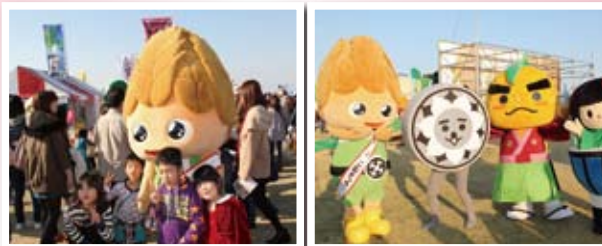

今日の写真

第43回上里町消防団・署特別点検

この特別点検は、火災シーズンを前に消防設備の整備の万全を期し、消防団員の士気高揚を図るために行われ、町内にある第1～4分団員と上里分署員が日ごろの消防操法の訓練の成果を披露しました。(11月10日(日))

県庁オープンデー

埼玉県庁で行われた県庁オープンデーに、ゆる玉応援団のPR活動で「こむぎっち」が参加しました。当日は多くの来場者と一緒に写真を撮るなどしてふれあいながら、他のマスコットキャラクターと会場を盛り上げ、上里町のPR活動に励みました。(11月14日(木))

『瓦製 こむぎっち』が寄贈されました!

町役場1階・総合案内のカウンターで皆さまをお待ちしています

11月21日(木)、田中宏昭さん(西原町東)から瓦で作られた「こむぎっち」が寄贈されました。田中さんは屋根に葺く鬼瓦を作る埼玉でも数人しかいない職人で、埼玉県伝統工芸士に認定されています。

ゆるキャラ®グランプリ2013

応援ありがとうございました!

こむぎっち 266位

全国から1580キャラクターがエントリーしていたゆるキャラ®グランプリ2013で、「こむぎっち」が8,055票を獲得して、266位になりました。応援していただいた皆さん、ありがとうございました。