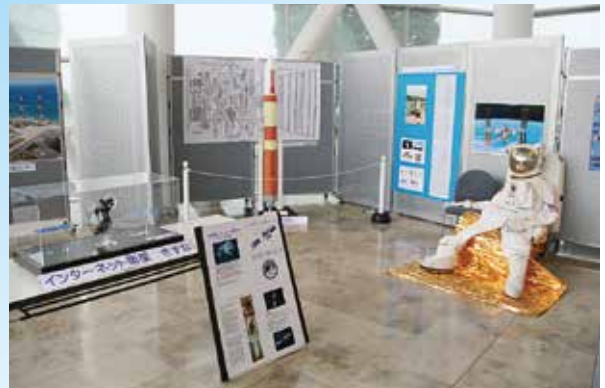

上里宇宙科学博

8月13日(水)～17日(日)、町役場・町民ホールで上里の宙（そら）を見る会による上里宇宙科学博が開催され、天体望遠鏡や宇宙ロケットの模型などが展示されました。

Kamisato Public Information

広報 **かみさと**

9月号(No.544)© 平成26年9月1日発行
発行◎上里町 編集◎上里町役場総務課庶務係
〒369-0392 埼玉県児玉郡上里町大字七本木5518番地

この広報は環境に優しいベジタブルインキと再生紙を使用しています。

◆上里町役場電話・FAX番号 TEL. **35-1221(代)** FAX. **33-2429**
[上里町ホームページ] <http://www.town.kamisato.saitama.jp/>