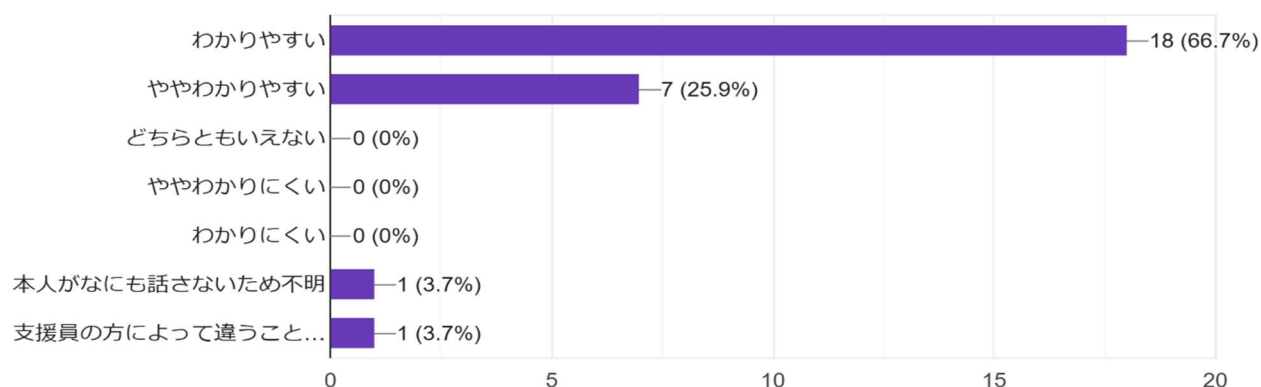

## 令和7年度 上里町学力アップ教室（生徒・保護者アンケート結果）

学習支援員の指導はわかりやすかったか。

27件の回答

学力が上がりましたか。

27件の回答

学習に対する意欲が高まったか。

27件の回答