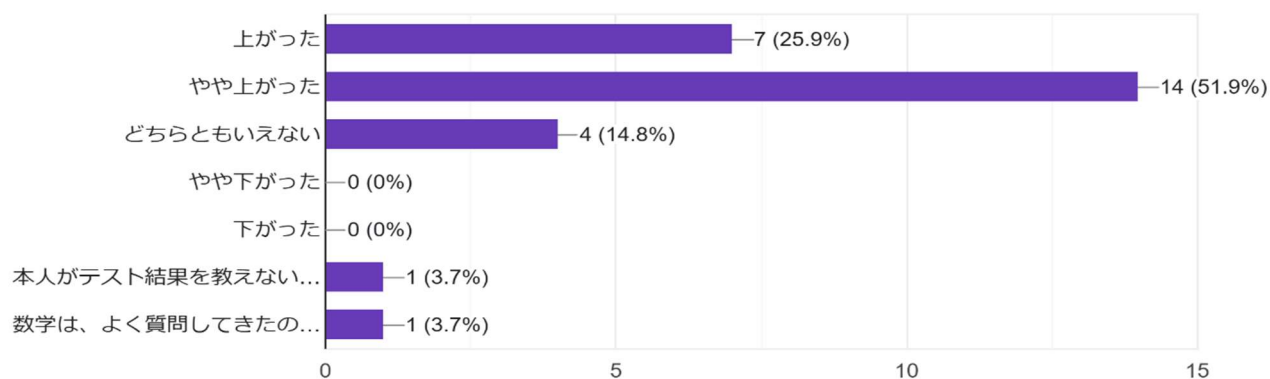

## 令和7年度 上里町学力アップ教室（生徒・保護者アンケート結果）

学習支援員の指導はわかりやすかったか。

27件の回答

学力が上がりましたか。

27件の回答

学習に対する意欲が高まったか。

27件の回答