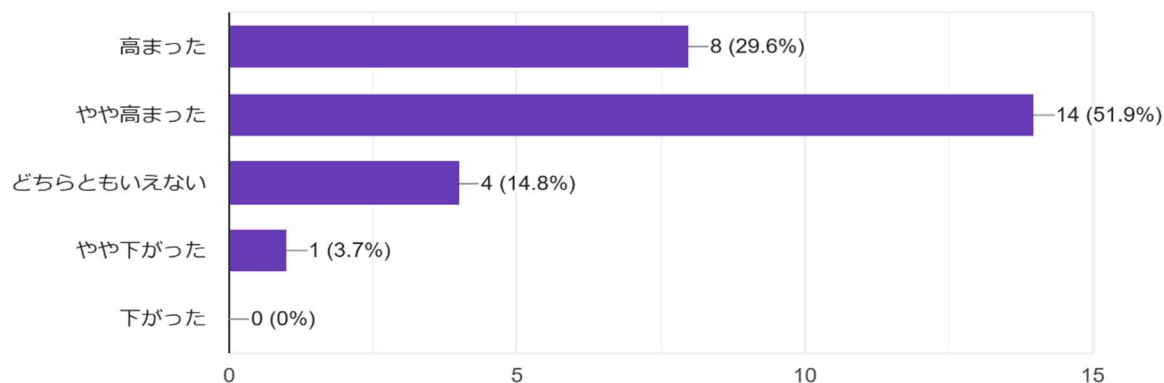

## 令和7年度 上里町学力アップ教室（生徒・保護者アンケート結果）

学習支援員の指導はわかりやすかったか。

27件の回答

学力が上がりましたか。

27件の回答

学習に対する意欲が高まったか。

27件の回答