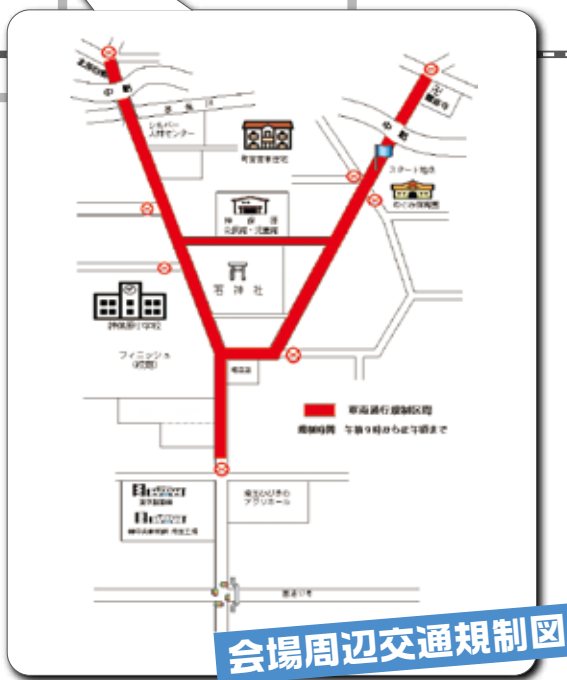

第26回 上里町乾武マラソン大会

3/26日
開催

大会当日の交通規制のお知らせ

3月26日(日)に開催される第26回上里町乾武マラソン大会に伴う交通規制についてお知らせします。大会当日は、午前9時から正午ごろまで、神保原小学校周辺やマラソンコース内の道路が交通規制されます。ご迷惑をおかけしますが、皆さまのご協力をお願いします。

【問合せ】生涯学習課スポーツ振興係【☎35-1245】

ランナー通過予測時刻

No.	場所	通過予測時刻
☆	スタート	9:20 ~ 9:55
1	観音寺裏	9:23 ~ 11:46
2	植竹堤防上	9:25 ~ 11:40
3	パブリック公園入口	9:29 ~ 10:25
4	西金公会堂前	9:39 ~ 11:02
5	賀美小西信号	9:42 ~ 10:57
6	八幡神社前	9:45 ~ 11:06
7	石神社西	9:49 ~ 11:19
8	北部自動車前	9:37 ~ 11:57
9	黛神社前	9:56 ~ 10:49
10	上里ゴルフ場裏	10:04 ~ 11:08
11	池上神社裏	10:07 ~ 11:16
12	稲荷神社裏	10:10 ~ 11:23
13	折返し地点	10:15 ~ 11:35
★	フィニッシュ	9:39 ~ 12:00