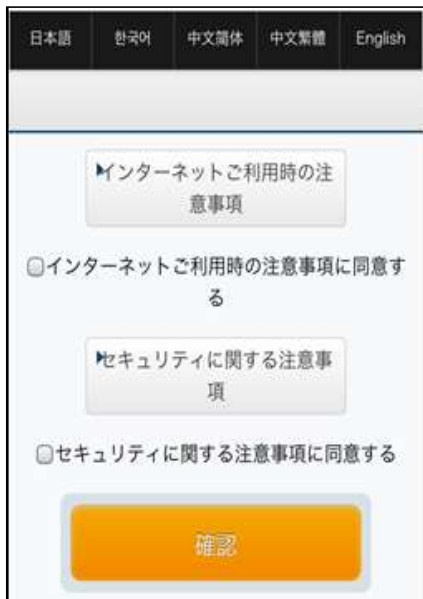

① SSID (Kamisato_FREE_WiFi)に接続

② ポータルトップページ表示
インターネットに接続するを選択

③ エントリーページ表示
認証に使用するSNSを選択

④ 利用上の注意事項などに同意

⑤ SNSアカウントを入力
(画像はFacebook)

⑥ 接続完了

⑦ 上里町ホームページが初期表示されます