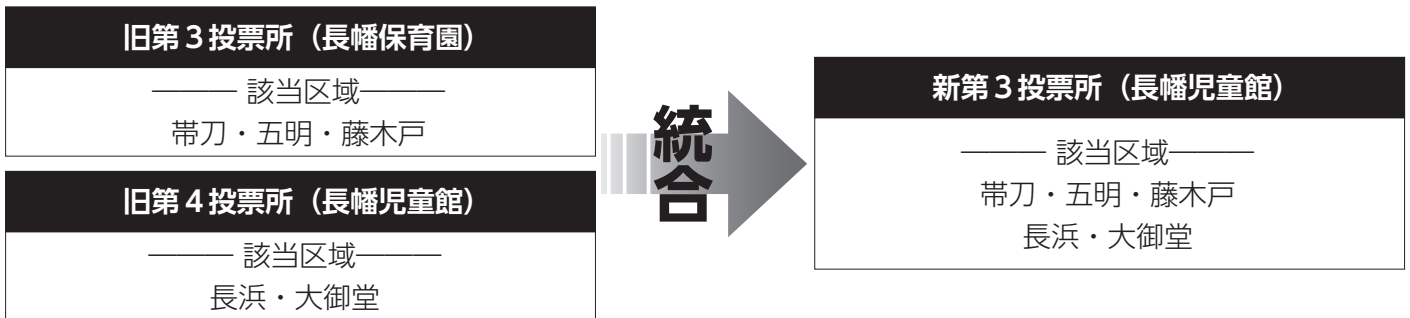

第3投票所(長幡保育園)を 第4投票所(長幡児童館)に統合します

問合せ
上里町選挙管理委員会
【☎35-1237】

令和2年4月に「空の杜保育園」が開園し、前回まで第3投票所として使用していた長幡保育園（プレハブ園舎）は解体されました。

それに伴い、次回の選挙より第3投票所は、第4投票所と統合し、長幡児童館が第3投票所となります。また、11か所の投票所は10か所になり、投票所の番号も下記一覧表のとおり繰り上がりで変更になります。投票所は入場券でもお知らせしますが、お間違えのないようにお気をつけください。

◆旧投票所一覧

投票所	区域(行政区等)
第1 賀美児童館	黛・金上・内出・西金・勝一・勝二・原一・原二
第2 上里北中会議室	金下・金下東・天神・真下・堀込
第3 長幡保育園(※)	宿・屋敷・東宮・十八軒四軒家・中五明・南五明・寺西・新堀・並木沖
第4 長幡児童館(※)	下郷・宮・上郷・久保・西大・東大南・東大北
第5 七本木児童館	田中・石倉丹蔵・岡・堀之内・東堤・横町・阿保町・長浜町
第6 上里町男女共同参画推進センター	立野・立野南・上中久城・本郷一・本郷二・本郷三
第7 上里東公民館	下久城・京塚・古新田
第8 上里町東児童館	三田・三軒
第9 上里町役場町民ホール	久保新田・四ツ谷・西原町東・西原町西
第10 安盛保育園	一丁目・二丁目・三丁目・四丁目・五丁目・東町
第11 神保原児童館	宮本町・八町河原・忍保

※次回の選挙から投票所が統合することになる選挙区です。

◆新投票所一覧

投票所	区域(行政区等)
第1 賀美児童館	黛・金上・内出・西金・勝一・勝二・原一・原二
第2 上里北中会議室	金下・金下東・天神・真下・堀込
第3 長幡児童館(※)	宿・屋敷・東宮・十八軒四軒家・中五明・南五明・寺西・新堀・並木沖・下郷・宮・上郷・久保・西大・東大南・東大北
第4 七本木児童館	田中・石倉丹蔵・岡・堀之内・東堤・横町・阿保町・長浜町
第5 上里町男女共同参画推進センター	立野・立野南・上中久城・本郷一・本郷二・本郷三
第6 上里東公民館	下久城・京塚・古新田
第7 上里町東児童館	三田・三軒
第8 上里町役場町民ホール	久保新田・四ツ谷・西原町東・西原町西
第9 安盛保育園	一丁目・二丁目・三丁目・四丁目・五丁目・東町
第10 神保原児童館	宮本町・八町河原・忍保

※次回の選挙から投票所が統合されます。

■ 次回の選挙から投票所の番号が変更になる選挙区です。

重要なお知らせ

第37回『クリーンの日』町内一斉清掃を中止します

広報かみさと5月号で「クリーンの日」の延期についてお知らせいたしましたが、昨今の新型コロナウイルス感染症の状況を踏まえ、更なる感染拡大防止の観点から中止とさせていただきます。

ご理解いただきますようお願いいたします。

問合せ…上里町コミュニティ協議会(事務局:総務課庶務係)【☎35-1234】