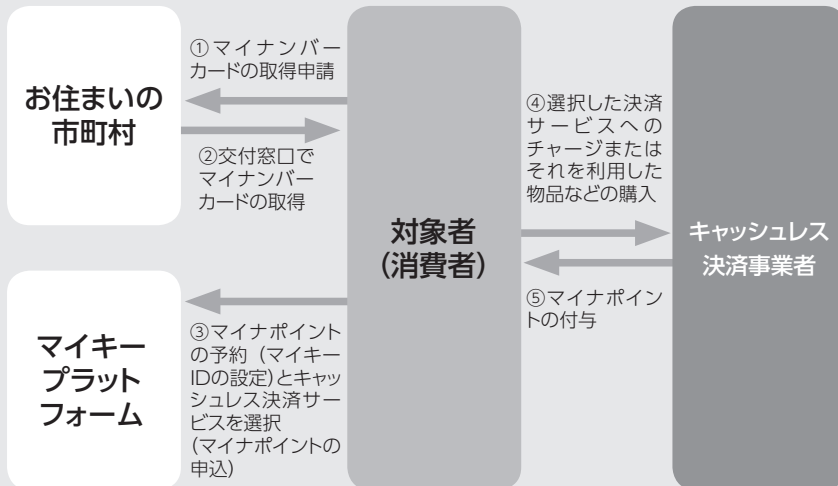

お申込みは
お早めに

1人当たり **25%**
(上限5,000円分)
がもらえる!

マイナンバーカード
マイナポイント

マイナポイントを申し込んで 上限5,000円分のポイントをもらおう!

マイナポイントとは

マイナンバーカードを活用した消費活性化策の一環として、キャッシュレス決済サービスへ一定額のチャージなどをすると、お買い物などに利用できるマイナポイントが国から付与されます。

どうやって申し込みの?

ポイント還元を受けるためには下記の手順の申し込みが必要です。

国の事業予算が上限に達した場合には、予約を締め切る可能性がありますので、お申込みはお早めに!

■マイナポイントの概要

STEP 1 マイナンバーカードの作成

- (1) 郵送やインターネットで申請 申請書をお持ちでない方は役場で作成します。(要本人確認)
- (2) 受け取りの案内を郵送 役場からご自宅へ受け取りの案内を郵送します。
- (3) 役場でマイナンバーカード受け取り

※マイナンバーカードの受け取りには、申請から1~2カ月かかります。

STEP 2 マイナポイントの予約・申込

- (1) マイナポイントを予約(マイキーIDの設定)
パソコンやスマートフォンを使って、マイナポイントを予約しましょう。
- (2) マイナポイントを申込(キャッシュレス決済サービスを設定)
キャッシュレス決済サービスを1つだけ選択して設定。キャッシュレス決済サービスへのチャージや利用をすることでマイナポイントが付与されます。

申し込み・受け取り方法など詳細は総務省「マイナポイント取得ナビ」を確認してください。